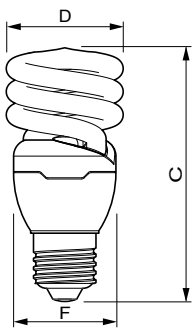

Tornado T2

Versions

Mittapiirros

| Product | D (max) | C (max) | F (max) |
|---------------------------------------|---------|----------|---------|
| TORNADO T2 15,0W/827 E27 * | 51,5 mm | 107,5 mm | 42,5 mm |
| Tornado T2 15W CDL E27 220-240V 1PF/6 | 51,5 mm | 107,5 mm | 42,5 mm |

| Product | D (max) | C (max) | F (max) |
|--------------------------------------|---------|---------|---------|
| Tornado T2 12W WW E27 220-240V 1PF/6 | 47,5 mm | 94,0 mm | 40,5 mm |

Tornado T2

Mittapiirros

| Product | D (max) | C (max) | F (max) |
|-------------------------------------|---------|---------|---------|
| Tornado T2 8W WW E14 220-240V 1PF/6 | 47,5 mm | 96,5 mm | 40,5 mm |

| Product | D (max) | C (max) | F (max) |
|-------------------------------------|---------|---------|---------|
| Tornado T2 8W WW E27 220-240V 1PF/6 | 47,5 mm | 86,5 mm | 40,5 mm |