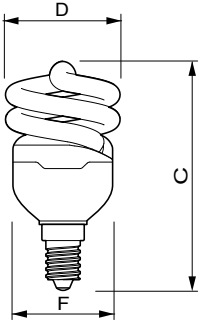

Tornado T2

Versions

Mittapiirros

| Product | D (max) | C (max) | F (max) |
|---------------------------------------|---------|----------|---------|
| TORNADO T2 15,0W/827 E27 * | 51,5 mm | 107,5 mm | 42,5 mm |
| Tornado T2 15W CDL E27 220-240V 1PF/6 | 51,5 mm | 107,5 mm | 42,5 mm |

| Product | D (max) | C (max) | F (max) |
|--------------------------------------|---------|---------|---------|
| Tornado T2 12W WW E27 220-240V 1PF/6 | 47,5 mm | 94,0 mm | 40,5 mm |

Tornado T2

Mittapiirros

| Product | D (max) | C (max) | F (max) |
|-------------------------------------|---------|---------|---------|
| Tornado T2 8W WW E14 220-240V 1PF/6 | 47,5 mm | 96,5 mm | 40,5 mm |

| Product | D (max) | C (max) | F (max) |
|-------------------------------------|---------|---------|---------|
| Tornado T2 8W WW E27 220-240V 1PF/6 | 47,5 mm | 86,5 mm | 40,5 mm |