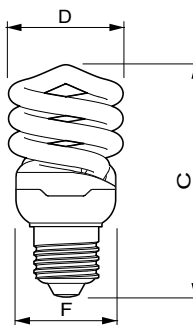

Tornado T2

Versions

Mittapiirros

| Product | D (max) | C (max) | F (max) |
|---------------------------------------|---------|----------|---------|
| TORNADO T2 15,0W/827 E27 * | 51,5 mm | 107,5 mm | 42,5 mm |
| Tornado T2 15W CDL E27 220-240V 1PF/6 | 51,5 mm | 107,5 mm | 42,5 mm |