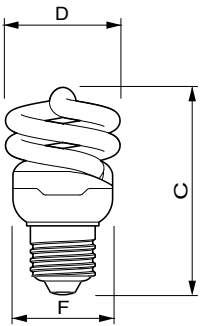

Tornado T2

Versions

Mittapiirros

| Product | D (max) | C (max) | F (max) |
|---------------------------------------|---------|----------|---------|
| TORNADO T2 15,0W/827 E27 * | 51,5 mm | 107,5 mm | 42,5 mm |
| Tornado T2 15W CDL E27 220-240V 1PF/6 | 51,5 mm | 107,5 mm | 42,5 mm |

| Product | D (max) | C (max) | F (max) |
|--------------------------------------|---------|---------|---------|
| Tornado T2 12W WW E27 220-240V 1PF/6 | 47,5 mm | 94,0 mm | 40,5 mm |

Tornado T2

Mittapiirros

| Product | D (max) | C (max) | F (max) |
|-------------------------------------|---------|---------|---------|
| Tornado T2 8W WW E14 220-240V 1PF/6 | 47,5 mm | 96,5 mm | 40,5 mm |

| Product | D (max) | C (max) | F (max) |
|-------------------------------------|---------|---------|---------|
| Tornado T2 8W WW E27 220-240V 1PF/6 | 47,5 mm | 86,5 mm | 40,5 mm |