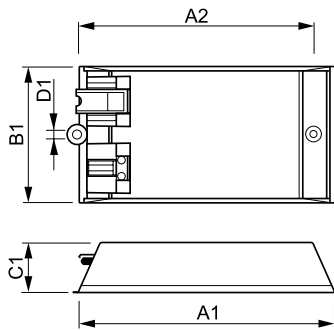

- Kohde- ja korostusvalaistus myymälöissä, julkisissa tiloissa, auloissa ja toimistoissa
- Vain sisäkäyttöön

Mittapiirros

Product	D1	C1	A1	A2	B1
HID-AV C 35-70 /C CDM 220-240V 50/60Hz	4,8 mm	32,4 mm	162,2 mm	143,0 mm	82,9 mm