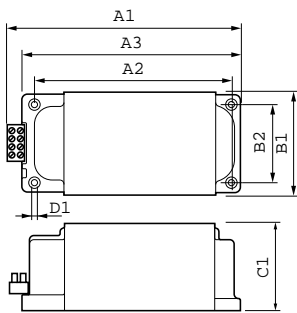

Mittapiirros

Product	D1	C1	A1	A2	A3	B1	B2
BSN 1000 L78-A2	6,5	102,0	257,0	222,0	246,0	117,0	88,0
230/240V 50Hz	mm	mm	mm	mm	mm	mm	mm
HP-257							

Product	D1	C1	A1	A2	A3	B1	B2
BHL 1000 L78-A2	6,5	102,0	207,0	172,0	196,0	117,0	88,0
230/240V 50Hz	mm	mm	mm	mm	mm	mm	mm
HP-207							

Product	D1	C1	A1	A2	A3	B1	B2
BHD 2000 L76-A2	6,5	102,0	317,0	282,0	306,0	117,0	88,0
380/400/415V 50Hz	mm	mm	mm	mm	mm	mm	mm
HP-317