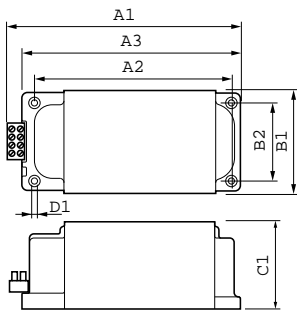

Mittapiirros

Product	D1	C1	A1	A2	A3	B1	B2
BSN 1000 L78-A2	6,5	102,0	257,0	222,0	246,0	117,0	88,0
230/240V 50Hz	mm	mm	mm	mm	mm	mm	mm
HP-257							

Product	D1	C1	A1	A2	A3	B1	B2
BHL 1000 L78-A2	6,5	102,0	207,0	172,0	196,0	117,0	88,0
230/240V 50Hz	mm	mm	mm	mm	mm	mm	mm
HP-207							

Product	D1	C1	A1	A2	A3	B1	B2
BHD 2000 L76-A2	6,5	102,0	317,0	282,0	306,0	117,0	88,0
380/400/415V 50Hz	mm	mm	mm	mm	mm	mm	mm
HP-317