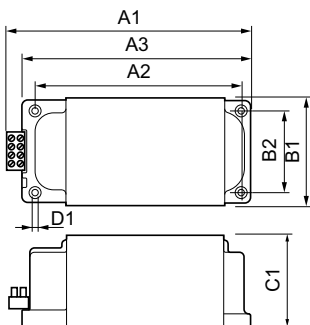

Mittapiirros

Product	D1	C1	A1	A2	A3	B1	B2
BSN 1000 L78-A2	6,5	102,0	257,0	222,0	246,0	117,0	88,0
230/240V 50Hz	mm	mm	mm	mm	mm	mm	mm
HP-257							

Product	D1	C1	A1	A2	A3	B1	B2
BHL 1000 L78-A2	6,5	102,0	207,0	172,0	196,0	117,0	88,0
230/240V 50Hz	mm	mm	mm	mm	mm	mm	mm
HP-207							

Product	D1	C1	A1	A2	A3	B1	B2
BHD 2000 L76-A2	6,5	102,0	317,0	282,0	306,0	117,0	88,0
380/400/415V 50Hz	mm	mm	mm	mm	mm	mm	mm
HP-317