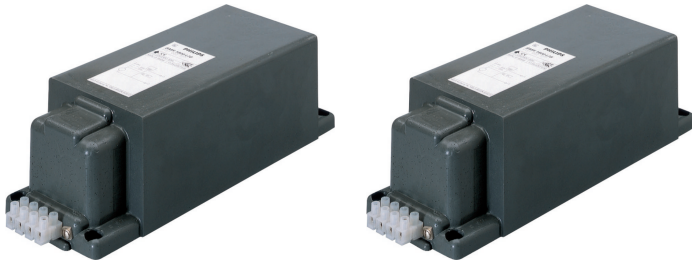

HID-HighPower SON/MH/HPL/HPI-lampuille

Versions