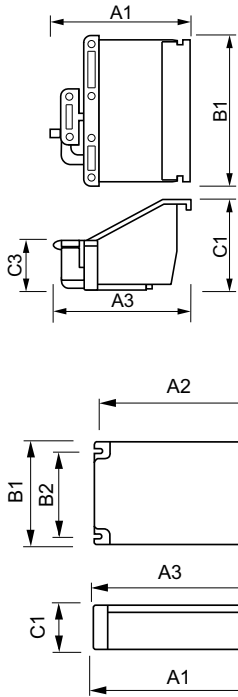

PrimaVision SDW-TG (50W ja 100W) SDW-TG-lampuille – Laatua ja vankkaa suorituskykyä

PrimaVision SDW-TG-lampuille

Vankka ja kevyt yksiosainen elektroninen HID-liitäntälaitte SDW-TG lampuille (white SON) Kevyt yksiosainen elektroninen liitäntälaitte 50 ja 100 W:n SDW-TG-lampuille (minikokoinen valkoinen SON)

Mittapiirros

Product	C1	C3	A1	A3	B1
HID-STRAIN RELIEF	30 mm	16 mm	40 mm	40 mm	62 mm

Product	D1	C1	A1	A2	B1	B2
HID-PV 100 /S SDW- TG 220-240V 50/60Hz	4,5 mm	37,0 mm	150,0 mm	133,6 mm	90,0 mm	70,0 mm

Yleistä tietoa