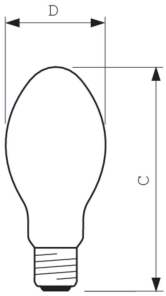

## Mittapiirros

Product	D (max)	C (max)
SON H 68W I E27 1CT/24	71 mm	156 mm