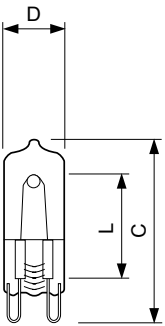

Product	D (max)	L	C (max)
Halogen MV Click 42W G9 230V CL 1CT	13 mm	21,7 mm	45 mm
Halogen MV Caps 28W G9 230V CL 1BC/10	13 mm	21,7 mm	45 mm
Halogen MV Click 28W G9 230V CL 1CT	13 mm	21,7 mm	45 mm
Halogen MV Click 18W G9 230V CL 1CT	13 mm	21,7 mm	45 mm