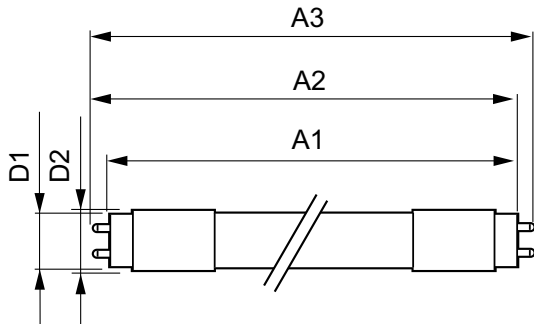

MASTER LEDtube EM/Mains

Mittapiirros

Product	D1	D2	A1	A2	A3
MASTER LEDtube 1200mm UE 14.5W 840 T8	25,8 mm	28 mm	1198,2 mm	1205,3 mm	1212,4 mm
MASTER LEDtube 1500mm UE 21.5W 865 T8	25,8 mm	28 mm	1498,8 mm	1505,9 mm	1513 mm
MASTER LEDtube 1200mm UE 14.5W 865 T8	25,8 mm	28 mm	1198,2 mm	1205,3 mm	1212,4 mm
MASTER LEDtube 1500mm UE 21.5W 840 T8	25,8 mm	28 mm	1498,8 mm	1505,9 mm	1513 mm
MASTER LEDtube 1200mm HO 12.5W 865 T8	25,8 mm	28 mm	1198,2 mm	1205,3 mm	1212,4 mm
MASTER LEDtube 1200mm HO 12.5W 840 T8	25,8 mm	28 mm	1198,2 mm	1205,3 mm	1212,4 mm
MASTER LEDtube 1200mm HO 12.5W 830 T8	25,8 mm	28 mm	1198,2 mm	1205,3 mm	1212,4 mm
MASTER LEDtube 1500mm HO 18.2W 865 T8	25,8 mm	28 mm	1498,8 mm	1505,9 mm	1513 mm
MASTER LEDtube 1500mm HO 18.2W 840 T8	25,8 mm	28 mm	1498,8 mm	1505,9 mm	1513 mm
MASTER LEDtube 1500mm HO 18.2W 830 T8	25,8 mm	28 mm	1498,8 mm	1505,9 mm	1513 mm
MASTER LEDtube 1050mm 16W 840 T8	25,8 mm	28 mm	1045,8 mm	1052,9 mm	1060 mm

Product	D1	D2	C1
MASTER LEDtube Starter EMP GenII OP	3 mm	21,5 mm	34,5 mm