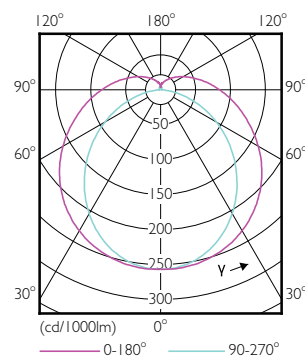

Order Code	Full Product Name	T-ympäristö (maks.)	T-Ympäristö (min.)	T-kotelo, maksimi (nim.)	T-varastointi (maks.)	T-varastointi (min.)
68708600	MASTER LEDtube 900mm HO 12W 840 T8	45 °C	-20 °C	50 °C	65 °C	-40 °C
68710900	MASTER LEDtube 900mm HO 12W 865 T8	45 °C	-20 °C	50 °C	65 °C	-40 °C
69747400	MASTER LEDtube 600mm HO 8W830 T8	35 °C	-20 °C	50 °C	65 °C	-40 °C
69749800	MASTER LEDtube 600mm HO 8W840 T8	35 °C	-20 °C	50 °C	65 °C	-40 °C
69751100	MASTER LEDtube 600mm HO 8W865 T8	35 °C	-20 °C	50 °C	65 °C	-40 °C
72855000	MASTER LEDtube 1050mm 16W 830 T8	45 °C	-20 °C	55 °C	65 °C	-40 °C
73150500	MASTER LEDtube 1200mm UE 14.5W 840 T8	35 °C	-20 °C	55 °C	65 °C	-40 °C
73152900	MASTER LEDtube 1200mm UE 14.5W 865 T8	35 °C	-20 °C	55 °C	65 °C	-40 °C
73154300	MASTER LEDtube 1500mm UE 21.5W 840 T8	35 °C	-20 °C	60 °C	65 °C	-40 °C
73156700	MASTER LEDtube 1500mm UE 21.5W 865 T8	35 °C	-20 °C	60 °C	65 °C	-40 °C
81965400	MASTER LEDtube Starter EMP GenII OP	-	-	-	-	-
59235600	MASTER LEDtube 1200mm HO 12.5W 830 T8	45 °C	-20 °C	50 °C	65 °C	-40 °C
59237000	MASTER LEDtube 1200mm HO 12.5W 840 T8	45 °C	-20 °C	50 °C	65 °C	-40 °C
59239400	MASTER LEDtube 1200mm HO 12.5W 865 T8	45 °C	-20 °C	50 °C	65 °C	-40 °C
59241700	MASTER LEDtube 1500mm HO 18.2W 830 T8	45 °C	-20 °C	55 °C	65 °C	-40 °C
59243100	MASTER LEDtube 1500mm HO 18.2W 840 T8	45 °C	-20 °C	55 °C	65 °C	-40 °C
59245500	MASTER LEDtube 1500mm HO 18.2W 865 T8	45 °C	-20 °C	55 °C	65 °C	-40 °C
61602100	MASTER LEDtube 1050mm 16W 840 T8	45 °C	-20 °C	55 °C	65 °C	-40 °C
64721600	MASTER LEDtube 1200mm UO 15.5W 830 T8	45 °C	-20 °C	55 °C	65 °C	-40 °C
64727800	MASTER LEDtube 1500mm UO 23W 830 T8	45 °C	-20 °C	60 °C	65 °C	-40 °C
64729200	MASTER LEDtube 1500mm UO 23W 840 T8	45 °C	-20 °C	60 °C	65 °C	-40 °C
64731500	MASTER LEDtube 1500mm UO 23W 865 T8	45 °C	-20 °C	60 °C	65 °C	-40 °C
31656000	MASTER LEDtube 1200mm UO 14.7W 830 T8	45 °C	-20 °C	55 °C	65 °C	-40 °C
31658400	MASTER LEDtube 1200mm UO 14.7W 840 T8	45 °C	-20 °C	55 °C	65 °C	-40 °C
31660700	MASTER LEDtube 1200mm UO 14.7W 865 T8	45 °C	-20 °C	55 °C	65 °C	-40 °C
31662100	MASTER LEDtube 1500mm UO 21.7W 830 T8	45 °C	-20 °C	60 °C	65 °C	-40 °C
31664500	MASTER LEDtube 1500mm UO 21.7W 840 T8	45 °C	-20 °C	60 °C	65 °C	-40 °C
31666900	MASTER LEDtube 1500mm UO 21.7W 865 T8	45 °C	-20 °C	60 °C	65 °C	-40 °C
31680500	MASTER LEDtube VLE 1200mm UO 15.5W 830 T8	45 °C	-20 °C	60 °C	65 °C	-40 °C
31682900	MASTER LEDtube VLE 1200mm UO 15.5W 840 T8	45 °C	-20 °C	60 °C	65 °C	-40 °C
31684300	MASTER LEDtube VLE 1200mm UO 15.5W 865 T8	45 °C	-20 °C	60 °C	65 °C	-40 °C
31686700	MASTER LEDtube VLE 1500mm UO 23W 830 T8	45 °C	-20 °C	65 °C	65 °C	-40 °C
31688100	MASTER LEDtube VLE 1500mm UO 23W 840 T8	45 °C	-20 °C	65 °C	65 °C	-40 °C
31690400	MASTER LEDtube VLE 1500mm UO 23W 865 T8	45 °C	-20 °C	65 °C	65 °C	-40 °C