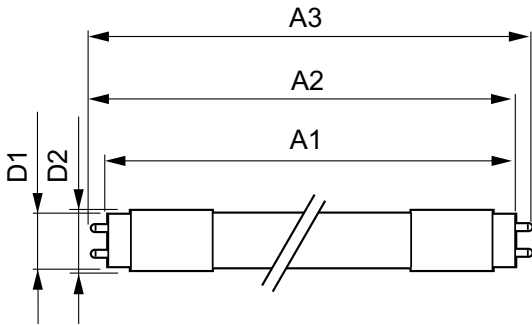

Versions

Střední dvoukolíková zářivková

MASTER LEDtube EM/Mains

Mittapiirros

Product	D1	D2	A1	A2	A3
MASTER LEDtube 600mm HO 8W865 T8	25,78 mm	28 mm	588,5 mm	595,5 mm	602,5 mm
MASTER LEDtube 600mm HO 8W830 T8	25,78 mm	28 mm	588,5 mm	595,5 mm	602,5 mm
MASTER LEDtube 900mm HO 12W 865 T8	25,78 mm	28 mm	893,3 mm	900,4 mm	907,5 mm
MASTER LEDtube 900mm HO 12W 840 T8	25,78 mm	28 mm	893,3 mm	900,4 mm	907,5 mm
MASTER LEDtube 600mm HO 8W840 T8	25,78 mm	28 mm	588,5 mm	595,5 mm	602,5 mm
MASTER LEDtube 1050mm 16W 830 T8	25,8 mm	28 mm	1045,8 mm	1052,9 mm	1060 mm
MASTER LEDtube 1500mm UO 23W 865 T8	25,8 mm	28 mm	1498,7 mm	1505,8 mm	1512,9 mm
MASTER LEDtube 1200mm UO 15.5W 830 T8	25,8 mm	28 mm	1198,2 mm	1205,3 mm	1212,4 mm
MASTER LEDtube 1500mm UO 23W 830 T8	25,8 mm	28 mm	1498,7 mm	1505,8 mm	1512,9 mm
MASTER LEDtube 1500mm UO 23W 840 T8	25,8 mm	28 mm	1498,7 mm	1505,8 mm	1512,9 mm
MASTER LEDtube 1200mm UO 14.7W 830 T8	25,8 mm	28 mm	1198,2 mm	1205,3 mm	1212,4 mm
MASTER LEDtube 1200mm UO 14.7W 840 T8	25,8 mm	28 mm	1198,2 mm	1205,3 mm	1212,4 mm
MASTER LEDtube 1500mm UO 21.7W 830 T8	25,8 mm	28 mm	1498,8 mm	1505,9 mm	1513 mm
MASTER LEDtube 1500mm UO 21.7W 865 T8	25,8 mm	28 mm	1498,8 mm	1505,9 mm	1513 mm
MASTER LEDtube 1200mm UO 14.7W 865 T8	25,8 mm	28 mm	1198,2 mm	1205,3 mm	1212,4 mm
MASTER LEDtube 1500mm UO 21.7W 840 T8	25,8 mm	28 mm	1498,8 mm	1505,9 mm	1513 mm