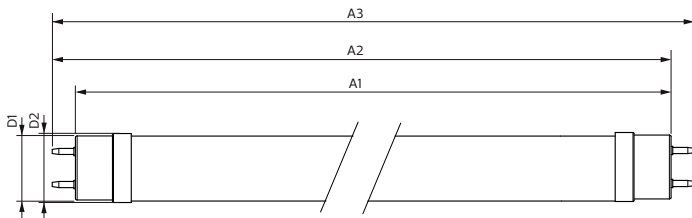

MASTER LEDtube EM/Mains

Mittapiirros

Product	D1	D2	A1	A2	A3
MASTER LEDtube 1200mm UE 14.5W 840 T8	25,8 mm	28 mm	1198,2 mm	1205,3 mm	1212,4 mm
MASTER LEDtube 1500mm UE 21.5W 865 T8	25,8 mm	28 mm	1498,8 mm	1505,9 mm	1513 mm
MASTER LEDtube 1200mm UE 14.5W 865 T8	25,8 mm	28 mm	1198,2 mm	1205,3 mm	1212,4 mm
MASTER LEDtube 1500mm UE 21.5W 840 T8	25,8 mm	28 mm	1498,8 mm	1505,9 mm	1513 mm
MASTER LEDtube 1200mm HO 12.5W 865 T8	25,8 mm	28 mm	1198,2 mm	1205,3 mm	1212,4 mm
MASTER LEDtube 1200mm HO 12.5W 840 T8	25,8 mm	28 mm	1198,2 mm	1205,3 mm	1212,4 mm
MASTER LEDtube 1200mm HO 12.5W 830 T8	25,8 mm	28 mm	1198,2 mm	1205,3 mm	1212,4 mm
MASTER LEDtube 1500mm HO 18.2W 865 T8	25,8 mm	28 mm	1498,8 mm	1505,9 mm	1513 mm
MASTER LEDtube 1500mm HO 18.2W 840 T8	25,8 mm	28 mm	1498,8 mm	1505,9 mm	1513 mm
MASTER LEDtube 1500mm HO 18.2W 830 T8	25,8 mm	28 mm	1498,8 mm	1505,9 mm	1513 mm
MASTER LEDtube 1050mm 16W 840 T8	25,8 mm	28 mm	1045,8 mm	1052,9 mm	1060 mm

Product	D1	D2	C1
MASTER LEDtube Starter EMP GenII OP	3 mm	21,5 mm	34,5 mm

Product	D1	D2	A1	A2	A3
MASTER LEDtube VLE 1200mm UO 15.5W 830 T8	25,8 mm	28 mm	1198,2 mm	1205,3 mm	1212,4 mm
MASTER LEDtube VLE 1500mm UO 23W 830 T8	25,8 mm	28 mm	1498,8 mm	1505,9 mm	1513 mm
MASTER LEDtube VLE 1500mm UO 23W 865 T8	25,8 mm	28 mm	1498,8 mm	1505,9 mm	1513 mm
MASTER LEDtube VLE 1200mm UO 15.5W 865 T8	25,8 mm	28 mm	1198,2 mm	1205,3 mm	1212,4 mm
MASTER LEDtube VLE 1200mm UO 15.5W 840 T8	25,8 mm	28 mm	1198,2 mm	1205,3 mm	1212,4 mm
MASTER LEDtube VLE 1500mm UO 23W 840 T8	25,8 mm	28 mm	1498,8 mm	1505,9 mm	1513 mm