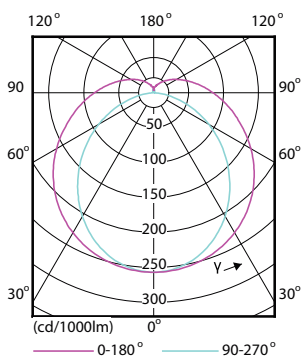

Order Code	Full Product Name	T-ympäristö (maks.)	T-Ympäristö (min.)	T-kotelo, maksimi (nim.)	T-varastointi (maks.)	T-varastointi (min.)
68708600	MASTER LEDtube 900mm HO 12W 840 T8	45 °C	-20 °C	50 °C	65 °C	-40 °C
68710900	MASTER LEDtube 900mm HO 12W 865 T8	45 °C	-20 °C	50 °C	65 °C	-40 °C
69747400	MASTER LEDtube 600mm HO 8W830 T8	35 °C	-20 °C	50 °C	65 °C	-40 °C
69749800	MASTER LEDtube 600mm HO 8W840 T8	35 °C	-20 °C	50 °C	65 °C	-40 °C
69751100	MASTER LEDtube 600mm HO 8W865 T8	35 °C	-20 °C	50 °C	65 °C	-40 °C
72855000	MASTER LEDtube 1050mm 16W 830 T8	45 °C	-20 °C	55 °C	65 °C	-40 °C
73150500	MASTER LEDtube 1200mm UE 14.5W 840 T8	35 °C	-20 °C	55 °C	65 °C	-40 °C
73152900	MASTER LEDtube 1200mm UE 14.5W 865 T8	35 °C	-20 °C	55 °C	65 °C	-40 °C
73154300	MASTER LEDtube 1500mm UE 21.5W 840 T8	35 °C	-20 °C	60 °C	65 °C	-40 °C
73156700	MASTER LEDtube 1500mm UE 21.5W 865 T8	35 °C	-20 °C	60 °C	65 °C	-40 °C
81965400	MASTER LEDtube Starter EMP GenII OP	-	-	-	-	-
59235600	MASTER LEDtube 1200mm HO 12.5W 830 T8	45 °C	-20 °C	50 °C	65 °C	-40 °C
59237000	MASTER LEDtube 1200mm HO 12.5W 840 T8	45 °C	-20 °C	50 °C	65 °C	-40 °C
59239400	MASTER LEDtube 1200mm HO 12.5W 865 T8	45 °C	-20 °C	50 °C	65 °C	-40 °C
59241700	MASTER LEDtube 1500mm HO 18.2W 830 T8	45 °C	-20 °C	55 °C	65 °C	-40 °C
59243100	MASTER LEDtube 1500mm HO 18.2W 840 T8	45 °C	-20 °C	55 °C	65 °C	-40 °C
59245500	MASTER LEDtube 1500mm HO 18.2W 865 T8	45 °C	-20 °C	55 °C	65 °C	-40 °C
61602100	MASTER LEDtube 1050mm 16W 840 T8	45 °C	-20 °C	55 °C	65 °C	-40 °C
64721600	MASTER LEDtube 1200mm UO 15.5W 830 T8	45 °C	-20 °C	55 °C	65 °C	-40 °C
64727800	MASTER LEDtube 1500mm UO 23W 830 T8	45 °C	-20 °C	60 °C	65 °C	-40 °C
64729200	MASTER LEDtube 1500mm UO 23W 840 T8	45 °C	-20 °C	60 °C	65 °C	-40 °C
64731500	MASTER LEDtube 1500mm UO 23W 865 T8	45 °C	-20 °C	60 °C	65 °C	-40 °C
31656000	MASTER LEDtube 1200mm UO 14.7W 830 T8	45 °C	-20 °C	55 °C	65 °C	-40 °C
31658400	MASTER LEDtube 1200mm UO 14.7W 840 T8	45 °C	-20 °C	55 °C	65 °C	-40 °C
31660700	MASTER LEDtube 1200mm UO 14.7W 865 T8	45 °C	-20 °C	55 °C	65 °C	-40 °C
31662100	MASTER LEDtube 1500mm UO 21.7W 830 T8	45 °C	-20 °C	60 °C	65 °C	-40 °C
31664500	MASTER LEDtube 1500mm UO 21.7W 840 T8	45 °C	-20 °C	60 °C	65 °C	-40 °C
31666900	MASTER LEDtube 1500mm UO 21.7W 865 T8	45 °C	-20 °C	60 °C	65 °C	-40 °C
31680500	MASTER LEDtube VLE 1200mm UO 15.5W 830 T8	45 °C	-20 °C	60 °C	65 °C	-40 °C
31682900	MASTER LEDtube VLE 1200mm UO 15.5W 840 T8	45 °C	-20 °C	60 °C	65 °C	-40 °C
31684300	MASTER LEDtube VLE 1200mm UO 15.5W 865 T8	45 °C	-20 °C	60 °C	65 °C	-40 °C
31686700	MASTER LEDtube VLE 1500mm UO 23W 830 T8	45 °C	-20 °C	65 °C	65 °C	-40 °C
31688100	MASTER LEDtube VLE 1500mm UO 23W 840 T8	45 °C	-20 °C	65 °C	65 °C	-40 °C
31690400	MASTER LEDtube VLE 1500mm UO 23W 865 T8	45 °C	-20 °C	65 °C	65 °C	-40 °C