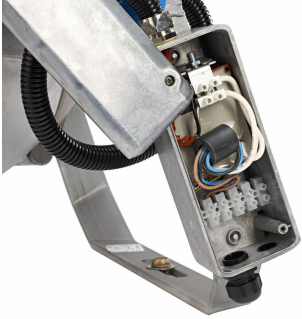

Spesifikaatiot

ArenaVision MVF403

Asennus	Asennus pylväsorjeen, kattoon, seinään tai maahan/lattiaan Lamppu täytyy asentaa mekaanisesti; sähköliitäntä tehdään sulkemalla takakansi Rungon ylä- ja alaosan tarkkuustähtäystoimintoa käytetään yhdessä ZVF403 PAD -lisävarusteen kanssa Asennuskiinnikkeen säätö: 360° Ympäristön lämpötila: MASTER MNH-SA HO 2000 W -versio: 35 °C (vain ulkokäyttöön) MASTER MNH-LA 1000 W -versio: 45 °C (ulko- ja sisäkäytössä) Vetokerroin (Cx): 0,93 Kantama 70°:ssa: 0,2 m ² Maksimi säätövara vaakasuunnassa: 90 / + 90° MASTER MNH-SA 2000 W:n lamppuversio: 35 °C (ulkovalaistus) MASTER MNH-LA 1000 W:n lamppuversio: 45 °C (ulko- ja sisävalaistus) Vetokerroin (Cx): 0,93 Heijastettu alue 70°:n asennossa: 0,20 m	Säätövara vaakasuunnassa: -90 / +90°
Huolto	Lamppuun pääsee käsiksi avaamalla takakannen kiinnikkeet (ilman työkaluja) Turvakatkaisin katkaisee virran, kun valaisin avataan (vaatii kolmannen osapuolen toimittaman lisäkontaktorin) Ei vaadi sisäpuolista huoltoa	
Lisävarusteet	Ulkopuolinen häikäisysoja (ZVF403 GS) Tarkka tähtäinlaite (ZVF403 PAD) Yksinkertainen tähtäinlaite (ZVF403 SAD)	
Huomautukset	Varustettu alumiinisessa kytkentäkotelossa sijaitsevalla sarjasytyttimellä (SI/ESI) Verkkoristikko estää suurten lasinsirujen putoamisen ulos Esijohdotetut (230-240 V/50 Hz ja 380-400-415-430 V/50 Hz) ECB/ECP330-liitäntälaitteyksiköt ja elektroninen, välkkymättömän valon varmistava (220-480 V / 50-60 Hz) ECM330-liitäntälaitteyksikkö, on tilattava erikseen elektronisia liitäntälaitteyksiköitä (ECM330) on tilattavissa erikseen	

Versions

MVF403 - MASTER MNH-LA - 1000 W

Tuotetiedot

Simple aiming device

Glare shield

ArenaVision MVF403

Tuotetiedot

E-sytyttimellä varustettu
elektroninen kytkentäkotelo