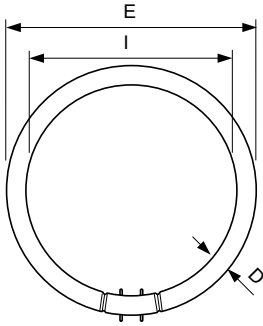

MASTER TL5 Circular

Mittapiirros

Product	D (max)	D (min)	E (min)	E (max)	I (min)	I (max)
MASTER TL5 Circular 40W/840 1CT/10	18 mm	14 mm	293 mm	305 mm	260 mm	272 mm
MASTER TL5 Circular 22W/830 1CT/10	18 mm	14 mm	220 mm	230 mm	187 mm	197 mm
MASTER TL5 Circular 60W/840 1CT/10	18 mm	14 mm	367 mm	379 mm	334 mm	346 mm
MASTER TL5 Circular 55W/840 1CT/10	18 mm	14 mm	293 mm	305 mm	260 mm	272 mm
MASTER TL5 Circular 55W/830 1CT/10	18 mm	14 mm	293 mm	305 mm	260 mm	272 mm
MASTER TL5 Circular 60W/830 1CT/10	18 mm	14 mm	367 mm	379 mm	334 mm	346 mm
MASTER TL5 Circular 40W/830 1CT/10	18 mm	14 mm	293 mm	305 mm	260 mm	272 mm
MASTER TL5 Circular 22W/840 1CT/10	18 mm	14 mm	220 mm	230 mm	187 mm	197 mm