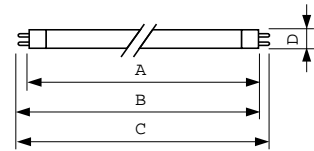

Versions

Mittapiirros

Product	D (max)	A (max)	B (max)	B (min)	C (max)
MASTER TL5 HO Xtra 80W/840 SLV/20	17 mm	1449,0 mm	1456,1 mm	1453,7 mm	1463,2 mm
MASTER TL5 HO Xtra 49W/840 SLV/20	17 mm	1449,0 mm	1456,1 mm	1453,7 mm	1463,2 mm
MASTER TL5 HO Xtra 54W/840 SLV/20	17 mm	1149,0 mm	1156,1 mm	1153,7 mm	1163,2 mm