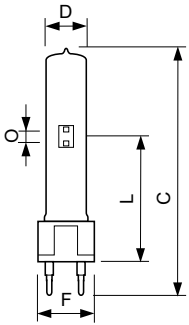

Mittapiirros

Product	D	O	L (min)	L (max)	L	C (max)	F (max)	F	F (min)
CDM-SA/T	20 mm	6	55 mm	57 mm	56	110 mm	31 mm	30	29 mm
150W/942		mm			mm			mm	
1CT/12									

Colour Rendering Diagrams