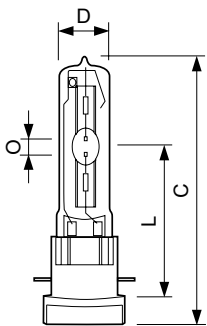

### Mittapiirros

Product	D (max)	O	L (min)	L (max)	L	C (max)
MSD Gold™ 300/2	23 mm	5,0 mm	65,8 mm	67,8 mm	66,8 mm	126 mm
MiniFastFit 1CT/16						