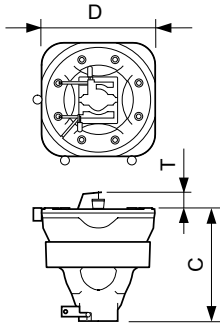

MSD Platinum (Touring/Stage)

Mittapiirros

Product	D (max)	T (max)	O	C (max)
MSD Platinum 17 RA 1CT/8	51,4 mm	10,0 mm	1,0 mm	63 mm

Ohjaujärjestelmät ja himmennys

Himmennettävä	Kyllä

Yleistä tietoa

Kanta	-
Keskeisiä käyttökohteita	Stage/Touring
Käyttöasento	UNIVERSAL

Valon tekniset tiedot

Värikoodi	2

Käyttö ja sähkö tiedot

Order Code	Full Product Name	Teho (nimellinen) (nim.)
93070200	MSD Platinum 5 R 1CT/8	189 W
13535700	MSD Platinum 15 R 1CT/8	300 W

Order Code	Full Product Name	Teho (nimellinen) (nim.)
76779400	MSD Platinum 17 RA 1CT/8	350,0 W

Yleistä tietoa

Order Code	Full Product Name	Käyttöikä, vikaantumisprosentti 50 %, (nim.)	Järjestelmän kuvaus
93070200	MSD Platinum 5 R 1CT/8	3000 h	Reflector-E20.6
13535700	MSD Platinum 15 R 1CT/8	2000 h	ei sov.

Order Code	Full Product Name	Käyttöikä, vikaantumisprosentti 50 %, (nim.)	Järjestelmän kuvaus
76779400	MSD Platinum 17 RA 1CT/8	1500 h	Reflector-E20.9

Valon tekniset tiedot

Order Code	Full Product Name	Vastaava			
		väriämpötila (nim.)	Värintoistoindeksi (nim.)	Valovirta (min.)	Valovirta (nim.)
93070200	MSD Platinum 5 R 1CT/8	8000 K	-	7100 lm	7950 lm
13535700	MSD Platinum 15 R 1CT/8	8000 K	-	11000 lm	13500 lm

Order Code	Full Product Name	Vastaava			
		väriämpötila (nim.)	Värintoistoindeksi (nim.)	Valovirta (min.)	Valovirta (nim.)
76779400	MSD Platinum 17 RA 1CT/8	7000 K	85	-	15250 lm