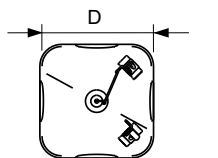

Versions

Mittapiirros

D

Product	D (max)	O	C (max)
MSD Platinum 15 R 1CT/8	58,5 mm	1,3 mm	66,4 mm

Product	D (max)	T (max)	O	C (max)
MSD Platinum 5 R 1CT/8	51,4 mm	6,8 mm	1,0 mm	57,1 mm

MSD Platinum (Touring/Stage)