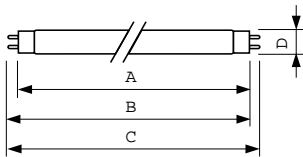

## Mittapiirros

Product	D (max)	A (max)	B (max)	B (min)	C (max)
Actinic BL TL-DK Secura 36W/10 1SL/25	28 mm	589,8 mm	596,9 mm	594,5 mm	604 mm

Yleistä tietoa	
Kanta	G13
Keskeisiä käyttökohteita	Insect traps
Valon tekniset tiedot	
Värikoodi	10
Värimerkki	Aktiinin sininen
Mekaaniset tiedot ja runko	
Hehkulampun muoto	T26
UV	
UV-B/UV-A (IEC)	0,2 %