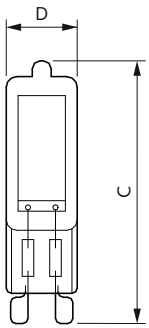

CorePro LEDcapsule MV

Mittapiirros

Product	D	C
CorePro LEDcapsule ND 4.8-60W G9 827	19 mm	60 mm
CorePro LEDcapsule ND 4.8-60W G9 830	19 mm	60 mm
CorePro LEDcapsuleMV 4-40W G9 827 D	18 mm	59 mm

Product	D	C
CorePro LEDcapsule 2-25W ND G9 830 G	13,5 mm	50 mm
CorePro LEDcapsule 2-25W ND G9 827 G	13,5 mm	50 mm

Product	D	C
CorePro LEDcapsule 3.5-40W ND G9 827 G	14,5 mm	60 mm
CorePro LEDcapsule 3.5-40W ND G9 830 G	14,5 mm	60 mm

Product	D	C
CorePro LEDcapsuleMV 2.6-25W G9 827 D	15 mm	52 mm