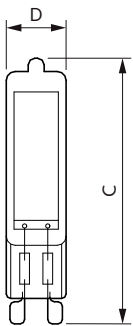

CorePro LEDcapsule MV

Mittapiirros

Product	D	C
CorePro LEDcapsule ND 4.8-60W G9 827	19 mm	60 mm
CorePro LEDcapsule ND 4.8-60W G9 830	19 mm	60 mm
CorePro LEDcapsuleMV 4-40W G9 827 D	18 mm	59 mm

Product	D	C
CorePro LEDcapsule 2-25W ND G9 830 G	13,5 mm	50 mm
CorePro LEDcapsule 2-25W ND G9 827 G	13,5 mm	50 mm

Product	D	C
CorePro LEDcapsule 3.5-40W ND G9 827 G	14,5 mm	60 mm
CorePro LEDcapsule 3.5-40W ND G9 830 G	14,5 mm	60 mm

Product	D	C
CorePro LEDcapsuleMV 2.6-25W G9 827 D	15 mm	52 mm