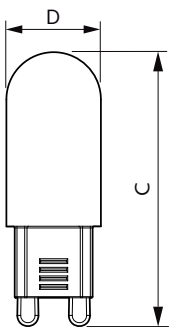

CorePro LEDcapsule MV

Käyttökohteet

- Hotellit, museot ja myymälät
- WC-tilat, vastaanottoalueet, näyttelyt ja vitriinit

Versions

Mittapiirros

Product	D	C
CorePro LEDcapsule ND 1.9-25W G9 827	16,5 mm	48 mm