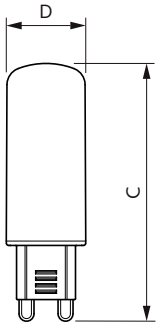

CorePro LEDcapsule MV

Mittapiirros

Product	D	C
CorePro LEDcapsule ND 4.8-60W G9 827	19 mm	60 mm
CorePro LEDcapsule ND 4.8-60W G9 830	19 mm	60 mm
CorePro LEDcapsuleMV 4-40W G9 827 D	18 mm	59 mm

Product	D	C
CorePro LEDcapsule 2-25W ND G9 830 G	13,5 mm	50 mm
CorePro LEDcapsule 2-25W ND G9 827 G	13,5 mm	50 mm

Product	D	C
CorePro LEDcapsule 3.5-40W ND G9 827 G	14,5 mm	60 mm
CorePro LEDcapsule 3.5-40W ND G9 830 G	14,5 mm	60 mm

Product	D	C
CorePro LEDcapsuleMV 2.6-25W G9 827 D	15 mm	52 mm