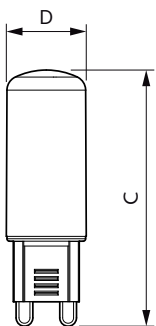

CorePro LEDcapsule MV

Mittapiirros

Product	D	C
CorePro LEDcapsule ND 4.8-60W G9 827	19 mm	60 mm
CorePro LEDcapsule ND 4.8-60W G9 830	19 mm	60 mm
CorePro LEDcapsuleMV 4-40W G9 827 D	18 mm	59 mm

Product	D	C
CorePro LEDcapsule 2-25W ND G9 830 G	13,5 mm	50 mm
CorePro LEDcapsule 2-25W ND G9 827 G	13,5 mm	50 mm

Product	D	C
CorePro LEDcapsule 3.5-40W ND G9 827 G	14,5 mm	60 mm
CorePro LEDcapsule 3.5-40W ND G9 830 G	14,5 mm	60 mm

Product	D	C
CorePro LEDcapsuleMV 2.6-25W G9 827 D	15 mm	52 mm