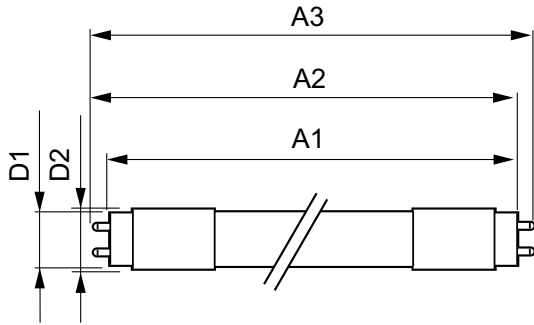

Käyttökohteet

- Toimistot, myymälät ja luokahuoneet

CorePro LED tube Universal T8

Versions

Mittapiirros

Product	D1	D2	A1	A2	A3
CorePro LEDtube UN 1200mm HO 18W830 T8	27,9 mm	28 mm	1199,4 mm	1205,3 mm	1213,6 mm
CorePro LEDtube UN 1500mm HO 23W840 T8	27,9 mm	28 mm	1500 mm	1505,9 mm	1514,2 mm
CorePro LEDtube UN 1200mm HO 18W865 T8	27,9 mm	28 mm	1199,4 mm	1205,3 mm	1213,6 mm
CorePro LEDtube UN 1200mm HO 18W840 T8	27,9 mm	28 mm	1199,4 mm	1205,3 mm	1213,6 mm
CorePro LEDtube UN 1500mm HO 23W830 T8	27,9 mm	28 mm	1500 mm	1505,9 mm	1514,2 mm
CorePro LEDtube UN 1500mm HO 23W865 T8	27,9 mm	28 mm	1500 mm	1505,9 mm	1514,2 mm
CorePro LEDtube UN 600mm HO 8W840 T8	25,7 mm	28 mm	588,6 mm	595,7 mm	602,8 mm
CorePro LEDtube UN 600mm HO 8W865 T8	25,7 mm	28 mm	588,6 mm	595,7 mm	602,8 mm
CorePro LEDtube UN 600mm HO 8W830 T8	25,7 mm	28 mm	588,6 mm	595,7 mm	602,8 mm