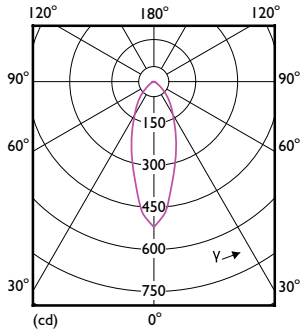

SceneSwitch LEDspot

Accent Diagrams