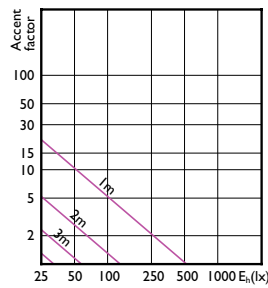

LEDspots SSW SLR 50W PAR16 GU10 827 36D-LA2-LA2