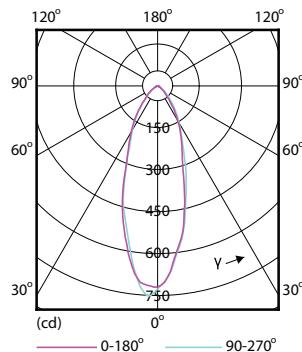

Energiankulutus kWh/1000 h 5 kWh

Ohjausjärjestelmät ja himmennys

Himmennettävä Ei

Käyttö ja sähkö tiedot

Syöttötaajuus 50–60 Hz

Jännite (nim.) 220–240 V

Syttymisaika (nim.) 0,5 s

Yleistä tietoa

Kanta GU10

Nimelliskäyttöikä (nim.) 15000 h

Kytkenäjakso 50000X

Valon tekniset tiedot

Keilakulma (nim.) 36 °

Värikoodi 827/825/822

Värintoistoindeksi (nim.) 80

LLMF nimelliskäyttöiän lopussa (nim.) 70 %

Valovoima (nim.) 600 cd

Mekaaniset tiedot ja runko

Hehkulampun muoto PAR16

Käyttö ja sähkö tiedot

Order Code	Full Product Name	Vastaa teholtaan	Teho (nimellinen) (nim.)
77363200	LED SceneSwitch 50W GU10 WW 36D RF ND SRT4	-	5, 3,5, 1,5 W
30778000	LED SceneSwitch 50W GU10 WW 36D RF ND SRT4	50 W	4,8, 3,5, 1,5 W
30776600	LED SceneSwitch 50W GU10 WW 36D ND SRT4	50 W	4,8, 3,5, 1,5 W

Valon tekniset tiedot

Order Code	Full Product Name	Vastaava väriämpötila (nim.)	Valovirta (nim.)
77363200	LED SceneSwitch 50W GU10 WW 36D RF ND SRT4	2200, 2500, 2700 K	345 lm
30778000	LED SceneSwitch 50W GU10 WW 36D RF ND SRT4	2700, 2500, 2200 K	355 lm

Order Code	Full Product Name	Vastaava väriämpötila (nim.)	Valovirta (nim.)
30776600	LED SceneSwitch 50W GU10 WW 36D ND SRT4	2700, 2500, 2200 K	355 lm

Lämpötila

Order Code	Full Product Name	T-kotelo, maksimi (nim.)
77363200	LED SceneSwitch 50W GU10 WW 36D RF ND SRT4	80 °C
30778000	LED SceneSwitch 50W GU10 WW 36D RF ND SRT4	75 °C
30776600	LED SceneSwitch 50W GU10 WW 36D ND SRT4	75 °C