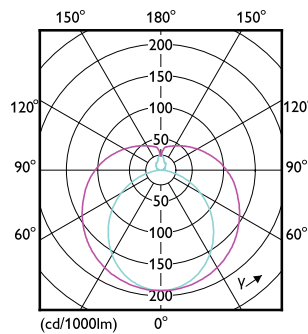

Order Code	Full Product Name	Vastaava värilämpötila		Valovirta (nim.)
		Värikoodi	(nim.)	
31688100	MASTER LEDtube VLE 1500mm UO 23W 840 T8	840	4000 K	3700 lm
31690400	MASTER LEDtube VLE 1500mm UO 23W 865 T8	865	6500 K	3700 lm
64691200	MASTER LEDtube VLE 1500mm HO 20.5W 830 T8	830	3000 K	2900 lm
64693600	MASTER LEDtube VLE 1500mm HO 20.5W 840 T8	840	4000 K	3100 lm
64695000	MASTER LEDtube VLE 1500mm HO 20.5W 865 T8	865	6500 K	3100 lm

Lämpötila

Order Code	Full Product Name	T-kotelo, maksimi (nim.)
64679000	MASTER LEDtube VLE 600mm HO 8W 830 T8	55 °C
64681300	MASTER LEDtube VLE 600mm HO 8W 840 T8	55 °C
64683700	MASTER LEDtube VLE 600mm HO 8W 865 T8	55 °C
64685100	MASTER LEDtube VLE 1200mm HO 14W 830 T8	60 °C
64687500	MASTER LEDtube VLE 1200mm HO 14W 840 T8	60 °C
64689900	MASTER LEDtube VLE 1200mm HO 14W 865 T8	60 °C
31680500	MASTER LEDtube VLE 1200mm UO 15.5W 830 T8	60 °C
31682900	MASTER LEDtube VLE 1200mm UO 15.5W 840 T8	60 °C
31684300	MASTER LEDtube VLE 1200mm UO 15.5W 865 T8	60 °C
31686700	MASTER LEDtube VLE 1500mm UO 23W 830 T8	65 °C
31688100	MASTER LEDtube VLE 1500mm UO 23W 840 T8	65 °C
31690400	MASTER LEDtube VLE 1500mm UO 23W 865 T8	65 °C
64691200	MASTER LEDtube VLE 1500mm HO 20.5W 830 T8	65 °C
64693600	MASTER LEDtube VLE 1500mm HO 20.5W 840 T8	65 °C
64695000	MASTER LEDtube VLE 1500mm HO 20.5W 865 T8	65 °C