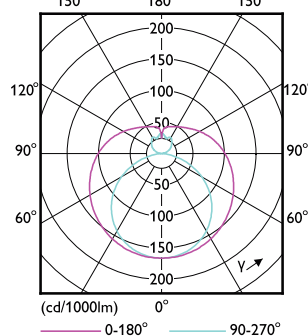

Order Code	Full Product Name	Vastaava värilämpötila		Valovirta (nim.)
		Värikoodi	(nim.)	
31688100	MASTER LEDtube VLE 1500mm UO 23W 840 T8	840	4000 K	3700 lm
31690400	MASTER LEDtube VLE 1500mm UO 23W 865 T8	865	6500 K	3700 lm
64691200	MASTER LEDtube VLE 1500mm HO 20.5W 830 T8	830	3000 K	2900 lm
64693600	MASTER LEDtube VLE 1500mm HO 20.5W 840 T8	840	4000 K	3100 lm
64695000	MASTER LEDtube VLE 1500mm HO 20.5W 865 T8	865	6500 K	3100 lm

Lämpötila

Order Code	Full Product Name	T-kotelo, maksimi (nim.)
64679000	MASTER LEDtube VLE 600mm HO 8W 830 T8	55 °C
64681300	MASTER LEDtube VLE 600mm HO 8W 840 T8	55 °C
64683700	MASTER LEDtube VLE 600mm HO 8W 865 T8	55 °C
64685100	MASTER LEDtube VLE 1200mm HO 14W 830 T8	60 °C
64687500	MASTER LEDtube VLE 1200mm HO 14W 840 T8	60 °C
64689900	MASTER LEDtube VLE 1200mm HO 14W 865 T8	60 °C
31680500	MASTER LEDtube VLE 1200mm UO 15.5W 830 T8	60 °C
31682900	MASTER LEDtube VLE 1200mm UO 15.5W 840 T8	60 °C
31684300	MASTER LEDtube VLE 1200mm UO 15.5W 865 T8	60 °C
31686700	MASTER LEDtube VLE 1500mm UO 23W 830 T8	65 °C
31688100	MASTER LEDtube VLE 1500mm UO 23W 840 T8	65 °C
31690400	MASTER LEDtube VLE 1500mm UO 23W 865 T8	65 °C
64691200	MASTER LEDtube VLE 1500mm HO 20.5W 830 T8	65 °C
64693600	MASTER LEDtube VLE 1500mm HO 20.5W 840 T8	65 °C
64695000	MASTER LEDtube VLE 1500mm HO 20.5W 865 T8	65 °C