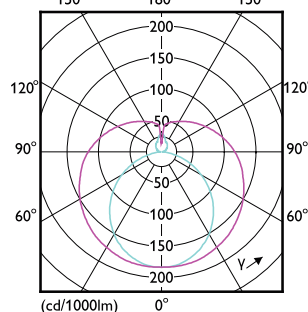

Order Code	Full Product Name	Vastaava värilämpötila		Valovirta (nim.)
		Värikoodi	(nim.)	
31688100	MASTER LEDtube VLE 1500mm UO 23W 840 T8	840	4000 K	3700 lm
31690400	MASTER LEDtube VLE 1500mm UO 23W 865 T8	865	6500 K	3700 lm
64691200	MASTER LEDtube VLE 1500mm HO 20.5W 830 T8	830	3000 K	2900 lm
64693600	MASTER LEDtube VLE 1500mm HO 20.5W 840 T8	840	4000 K	3100 lm
64695000	MASTER LEDtube VLE 1500mm HO 20.5W 865 T8	865	6500 K	3100 lm

Lämpötila

Order Code	Full Product Name	T-kotelo, maksimi (nim.)
64679000	MASTER LEDtube VLE 600mm HO 8W 830 T8	55 °C
64681300	MASTER LEDtube VLE 600mm HO 8W 840 T8	55 °C
64683700	MASTER LEDtube VLE 600mm HO 8W 865 T8	55 °C
64685100	MASTER LEDtube VLE 1200mm HO 14W 830 T8	60 °C
64687500	MASTER LEDtube VLE 1200mm HO 14W 840 T8	60 °C
64689900	MASTER LEDtube VLE 1200mm HO 14W 865 T8	60 °C
31680500	MASTER LEDtube VLE 1200mm UO 15.5W 830 T8	60 °C
31682900	MASTER LEDtube VLE 1200mm UO 15.5W 840 T8	60 °C
31684300	MASTER LEDtube VLE 1200mm UO 15.5W 865 T8	60 °C
31686700	MASTER LEDtube VLE 1500mm UO 23W 830 T8	65 °C
31688100	MASTER LEDtube VLE 1500mm UO 23W 840 T8	65 °C
31690400	MASTER LEDtube VLE 1500mm UO 23W 865 T8	65 °C
64691200	MASTER LEDtube VLE 1500mm HO 20.5W 830 T8	65 °C
64693600	MASTER LEDtube VLE 1500mm HO 20.5W 840 T8	65 °C
64695000	MASTER LEDtube VLE 1500mm HO 20.5W 865 T8	65 °C