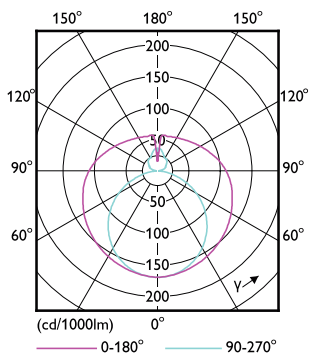

Order Code	Full Product Name	Vastaava värilämpötila		Valovirta (nim.)
		Värikoodi	(nim.)	
31688100	MASTER LEDtube VLE 1500mm UO 23W 840 T8	840	4000 K	3700 lm
31690400	MASTER LEDtube VLE 1500mm UO 23W 865 T8	865	6500 K	3700 lm
64691200	MASTER LEDtube VLE 1500mm HO 20.5W 830 T8	830	3000 K	2900 lm
64693600	MASTER LEDtube VLE 1500mm HO 20.5W 840 T8	840	4000 K	3100 lm
64695000	MASTER LEDtube VLE 1500mm HO 20.5W 865 T8	865	6500 K	3100 lm

Lämpötila

Order Code	Full Product Name	T-kotelo, maksimi (nim.)
64679000	MASTER LEDtube VLE 600mm HO 8W 830 T8	55 °C
64681300	MASTER LEDtube VLE 600mm HO 8W 840 T8	55 °C
64683700	MASTER LEDtube VLE 600mm HO 8W 865 T8	55 °C
64685100	MASTER LEDtube VLE 1200mm HO 14W 830 T8	60 °C
64687500	MASTER LEDtube VLE 1200mm HO 14W 840 T8	60 °C
64689900	MASTER LEDtube VLE 1200mm HO 14W 865 T8	60 °C
31680500	MASTER LEDtube VLE 1200mm UO 15.5W 830 T8	60 °C
31682900	MASTER LEDtube VLE 1200mm UO 15.5W 840 T8	60 °C
31684300	MASTER LEDtube VLE 1200mm UO 15.5W 865 T8	60 °C
31686700	MASTER LEDtube VLE 1500mm UO 23W 830 T8	65 °C
31688100	MASTER LEDtube VLE 1500mm UO 23W 840 T8	65 °C
31690400	MASTER LEDtube VLE 1500mm UO 23W 865 T8	65 °C
64691200	MASTER LEDtube VLE 1500mm HO 20.5W 830 T8	65 °C
64693600	MASTER LEDtube VLE 1500mm HO 20.5W 840 T8	65 °C
64695000	MASTER LEDtube VLE 1500mm HO 20.5W 865 T8	65 °C