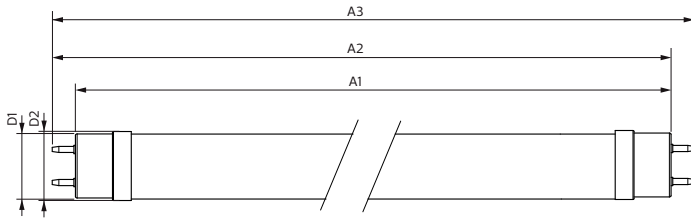

Master Value LEDtube T8

Versions

Mittapiirros

Product	D1	D2	A1	A2	A3
MASTER LEDtube VLE 1200mm HO 14W 865 T8	25,8 mm	28 mm	1198,2 mm	1205,3 mm	1212,4 mm
MASTER LEDtube VLE 1200mm HO 14W 830 T8	25,8 mm	28 mm	1198,2 mm	1205,3 mm	1212,4 mm
MASTER LEDtube VLE 600mm HO 8W 865 T8	25,8 mm	28 mm	588,5 mm	595,5 mm	602,5 mm
MASTER LEDtube VLE 600mm HO 8W 840 T8	25,8 mm	28 mm	588,5 mm	595,5 mm	602,5 mm
MASTER LEDtube VLE 1500mm HO 20.5W 865 T8	25,8 mm	28 mm	1498,7 mm	1505,8 mm	1512,9 mm
MASTER LEDtube VLE 1500mm HO 20.5W 830 T8	25,8 mm	28 mm	1498,7 mm	1505,8 mm	1512,9 mm
MASTER LEDtube VLE 600mm HO 8W 830 T8	25,8 mm	28 mm	588,5 mm	595,5 mm	602,5 mm
MASTER LEDtube VLE 1500mm HO 20.5W 840 T8	25,8 mm	28 mm	1498,7 mm	1505,8 mm	1512,9 mm
MASTER LEDtube VLE 1200mm HO 14W 840 T8	25,8 mm	28 mm	1198,2 mm	1205,3 mm	1212,4 mm
MASTER LEDtube VLE 1200mm UO 15.5W 830 T8	25,8 mm	28 mm	1198,2 mm	1205,3 mm	1212,4 mm
MASTER LEDtube VLE 1500mm UO 23W 830 T8	25,8 mm	28 mm	1498,8 mm	1505,9 mm	1513 mm
MASTER LEDtube VLE 1500mm UO 23W 865 T8	25,8 mm	28 mm	1498,8 mm	1505,9 mm	1513 mm
MASTER LEDtube VLE 1200mm UO 15.5W 865 T8	25,8 mm	28 mm	1198,2 mm	1205,3 mm	1212,4 mm
MASTER LEDtube VLE 1200mm UO 15.5W 840 T8	25,8 mm	28 mm	1198,2 mm	1205,3 mm	1212,4 mm
MASTER LEDtube VLE 1500mm UO 23W 840 T8	25,8 mm	28 mm	1498,8 mm	1505,9 mm	1513 mm