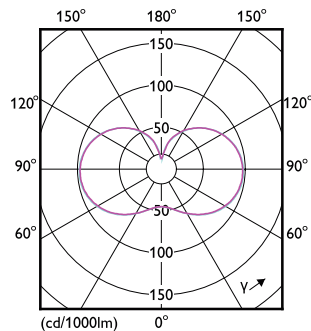

Order Code	Full Product Name	Lampun viimeistely	Hehkulampon muoto
31625600	TForce Core LED road 17W 730 E27 MV	Kirkas	T-muoto
31627000	TForce Core LED road 17W 740 E27 MV	Kirkas	T-muoto
31629400	TForce Core LED road 26W 730 E27 MV	Kirkas	T-muoto
31631700	TForce Core LED road 26W 740 E27 MV	Kirkas	T-muoto
31633100	TForce Core LED road 40W 730 E40 MV	Kirkas	T-muoto
31635500	TForce Core LED road 40W 740 E40 MV	Kirkas	T-muoto

Lämpötila

Order Code	Full Product Name	T-kotelo, maksimi (nim.)
75025100	TForce Core LED HPL 13W E27 830 FR	62 °C
75027500	TForce Core LED HPL 13W E27 840 FR	62 °C
75029900	TForce Core LED HPL 18W E27 830 FR	70 °C
75031200	TForce Core LED HPL 18W E27 840 FR	70 °C
75033600	TForce Core LED HPL 26W E27 830 FR	74 °C
75035000	TForce Core LED HPL 26W E27 840 FR	74 °C
29927600	TForce Core LED HPL 36W E27 830 FR	60 °C
29929000	TForce Core LED HPL 36W E27 840 FR	60 °C
29931300	TForce Core LED HPL 36W E40 830 FR	60 °C
29933700	TForce Core LED HPL 36W E40 840 FR	60 °C
31625600	TForce Core LED road 17W 730 E27 MV	58,7 °C
31627000	TForce Core LED road 17W 740 E27 MV	58,7 °C
31629400	TForce Core LED road 26W 730 E27 MV	66,4 °C
31631700	TForce Core LED road 26W 740 E27 MV	66,4 °C
31633100	TForce Core LED road 40W 730 E40 MV	58 °C
31635500	TForce Core LED road 40W 740 E40 MV	58 °C