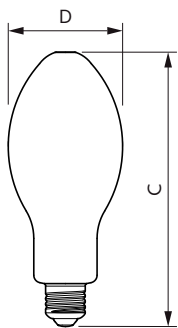

Mittapiirros

Product	D	C
TForce Core LED HPL 18W E27 840 FR	75 mm	180 mm
TForce Core LED HPL 18W E27 830 FR	75 mm	180 mm
TForce Core LED HPL 13W E27 840 FR	75 mm	180 mm
TForce Core LED HPL 13W E27 830 FR	75 mm	180 mm

Product	D	C
TForce Core LED HPL 26W E27 830 FR	90 mm	245 mm
TForce Core LED HPL 26W E27 840 FR	90 mm	245 mm
TForce Core LED HPL 36W E27 840 FR	90 mm	245 mm
TForce Core LED HPL 36W E27 830 FR	90 mm	245 mm