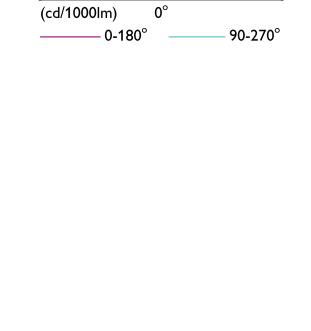

Order Code	Full Product Name	Lampun viimeistely	Hehkulampon muoto
31625600	TForce Core LED road 17W 730 E27 MV	Kirkas	T-muoto
31627000	TForce Core LED road 17W 740 E27 MV	Kirkas	T-muoto
31629400	TForce Core LED road 26W 730 E27 MV	Kirkas	T-muoto
31631700	TForce Core LED road 26W 740 E27 MV	Kirkas	T-muoto
31633100	TForce Core LED road 40W 730 E40 MV	Kirkas	T-muoto
31635500	TForce Core LED road 40W 740 E40 MV	Kirkas	T-muoto

Lämpötila

Order Code	Full Product Name	T-kotelo, maksimi (nim.)
75025100	TForce Core LED HPL 13W E27 830 FR	62 °C
75027500	TForce Core LED HPL 13W E27 840 FR	62 °C
75029900	TForce Core LED HPL 18W E27 830 FR	70 °C
75031200	TForce Core LED HPL 18W E27 840 FR	70 °C
75033600	TForce Core LED HPL 26W E27 830 FR	74 °C
75035000	TForce Core LED HPL 26W E27 840 FR	74 °C
29927600	TForce Core LED HPL 36W E27 830 FR	60 °C
29929000	TForce Core LED HPL 36W E27 840 FR	60 °C
29931300	TForce Core LED HPL 36W E40 830 FR	60 °C
29933700	TForce Core LED HPL 36W E40 840 FR	60 °C
31625600	TForce Core LED road 17W 730 E27 MV	58,7 °C
31627000	TForce Core LED road 17W 740 E27 MV	58,7 °C
31629400	TForce Core LED road 26W 730 E27 MV	66,4 °C
31631700	TForce Core LED road 26W 740 E27 MV	66,4 °C
31633100	TForce Core LED road 40W 730 E40 MV	58 °C
31635500	TForce Core LED road 40W 740 E40 MV	58 °C