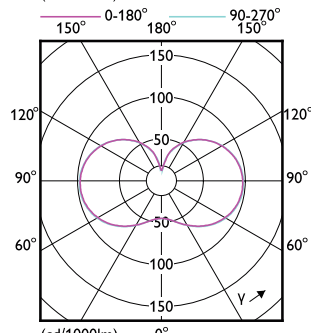

Order Code	Full Product Name	Lampun viimeistely	Hehkulampon muoto
31625600	TForce Core LED road 17W 730 E27 MV	Kirkas	T-muoto
31627000	TForce Core LED road 17W 740 E27 MV	Kirkas	T-muoto
31629400	TForce Core LED road 26W 730 E27 MV	Kirkas	T-muoto
31631700	TForce Core LED road 26W 740 E27 MV	Kirkas	T-muoto
31633100	TForce Core LED road 40W 730 E40 MV	Kirkas	T-muoto
31635500	TForce Core LED road 40W 740 E40 MV	Kirkas	T-muoto

Lämpötila

Order Code	Full Product Name	T-kotelo, maksimi (nim.)
75025100	TForce Core LED HPL 13W E27 830 FR	62 °C
75027500	TForce Core LED HPL 13W E27 840 FR	62 °C
75029900	TForce Core LED HPL 18W E27 830 FR	70 °C
75031200	TForce Core LED HPL 18W E27 840 FR	70 °C
75033600	TForce Core LED HPL 26W E27 830 FR	74 °C
75035000	TForce Core LED HPL 26W E27 840 FR	74 °C
29927600	TForce Core LED HPL 36W E27 830 FR	60 °C
29929000	TForce Core LED HPL 36W E27 840 FR	60 °C
29931300	TForce Core LED HPL 36W E40 830 FR	60 °C
29933700	TForce Core LED HPL 36W E40 840 FR	60 °C
31625600	TForce Core LED road 17W 730 E27 MV	58,7 °C
31627000	TForce Core LED road 17W 740 E27 MV	58,7 °C
31629400	TForce Core LED road 26W 730 E27 MV	66,4 °C
31631700	TForce Core LED road 26W 740 E27 MV	66,4 °C
31633100	TForce Core LED road 40W 730 E40 MV	58 °C
31635500	TForce Core LED road 40W 740 E40 MV	58 °C