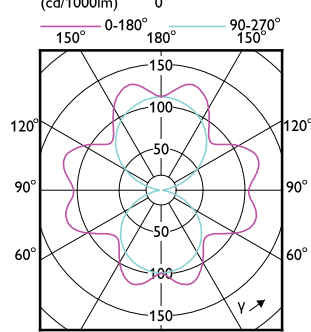

Order Code	Full Product Name	Lampun viimeistely	Hehkulampon muoto
31625600	TForce Core LED road 17W 730 E27 MV	Kirkas	T-muoto
31627000	TForce Core LED road 17W 740 E27 MV	Kirkas	T-muoto
31629400	TForce Core LED road 26W 730 E27 MV	Kirkas	T-muoto
31631700	TForce Core LED road 26W 740 E27 MV	Kirkas	T-muoto
31633100	TForce Core LED road 40W 730 E40 MV	Kirkas	T-muoto
31635500	TForce Core LED road 40W 740 E40 MV	Kirkas	T-muoto

Lämpötila

Order Code	Full Product Name	T-kotelo, maksimi (nim.)
75025100	TForce Core LED HPL 13W E27 830 FR	62 °C
75027500	TForce Core LED HPL 13W E27 840 FR	62 °C
75029900	TForce Core LED HPL 18W E27 830 FR	70 °C
75031200	TForce Core LED HPL 18W E27 840 FR	70 °C
75033600	TForce Core LED HPL 26W E27 830 FR	74 °C
75035000	TForce Core LED HPL 26W E27 840 FR	74 °C
29927600	TForce Core LED HPL 36W E27 830 FR	60 °C
29929000	TForce Core LED HPL 36W E27 840 FR	60 °C
29931300	TForce Core LED HPL 36W E40 830 FR	60 °C
29933700	TForce Core LED HPL 36W E40 840 FR	60 °C
31625600	TForce Core LED road 17W 730 E27 MV	58,7 °C
31627000	TForce Core LED road 17W 740 E27 MV	58,7 °C
31629400	TForce Core LED road 26W 730 E27 MV	66,4 °C
31631700	TForce Core LED road 26W 740 E27 MV	66,4 °C
31633100	TForce Core LED road 40W 730 E40 MV	58 °C
31635500	TForce Core LED road 40W 740 E40 MV	58 °C