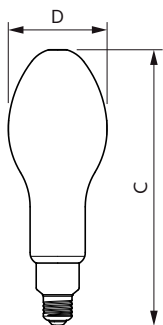

Mittapiirros

Product	D	C
TForce Core LED HPL 18W E27 840 FR	75 mm	180 mm
TForce Core LED HPL 18W E27 830 FR	75 mm	180 mm
TForce Core LED HPL 13W E27 840 FR	75 mm	180 mm
TForce Core LED HPL 13W E27 830 FR	75 mm	180 mm

Product	D	C
TForce Core LED HPL 26W E27 830 FR	90 mm	245 mm
TForce Core LED HPL 26W E27 840 FR	90 mm	245 mm
TForce Core LED HPL 36W E27 840 FR	90 mm	245 mm
TForce Core LED HPL 36W E27 830 FR	90 mm	245 mm