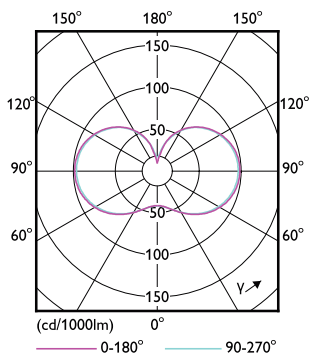

Order Code	Full Product Name	Lampun viimeistely	Hehkulampon muoto
31625600	TForce Core LED road 17W 730 E27 MV	Kirkas	T-muoto
31627000	TForce Core LED road 17W 740 E27 MV	Kirkas	T-muoto
31629400	TForce Core LED road 26W 730 E27 MV	Kirkas	T-muoto
31631700	TForce Core LED road 26W 740 E27 MV	Kirkas	T-muoto
31633100	TForce Core LED road 40W 730 E40 MV	Kirkas	T-muoto
31635500	TForce Core LED road 40W 740 E40 MV	Kirkas	T-muoto

Lämpötila

Order Code	Full Product Name	T-kotelo, maksimi (nim.)
75025100	TForce Core LED HPL 13W E27 830 FR	62 °C
75027500	TForce Core LED HPL 13W E27 840 FR	62 °C
75029900	TForce Core LED HPL 18W E27 830 FR	70 °C
75031200	TForce Core LED HPL 18W E27 840 FR	70 °C
75033600	TForce Core LED HPL 26W E27 830 FR	74 °C
75035000	TForce Core LED HPL 26W E27 840 FR	74 °C
29927600	TForce Core LED HPL 36W E27 830 FR	60 °C
29929000	TForce Core LED HPL 36W E27 840 FR	60 °C
29931300	TForce Core LED HPL 36W E40 830 FR	60 °C
29933700	TForce Core LED HPL 36W E40 840 FR	60 °C
31625600	TForce Core LED road 17W 730 E27 MV	58,7 °C
31627000	TForce Core LED road 17W 740 E27 MV	58,7 °C
31629400	TForce Core LED road 26W 730 E27 MV	66,4 °C
31631700	TForce Core LED road 26W 740 E27 MV	66,4 °C
31633100	TForce Core LED road 40W 730 E40 MV	58 °C
31635500	TForce Core LED road 40W 740 E40 MV	58 °C