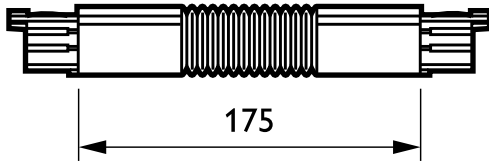

RCS750 - 3-piirinen kiskojärjestelmä

Mittapiirros

ZRS750 CPF WH (XTS23-3)