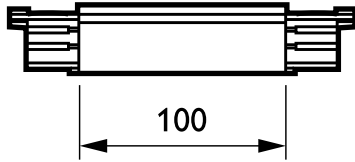

RCS750 - 3-piirinen kiskojärjestelmä

Mittapiirros

3-circuit square acc. ZRS750