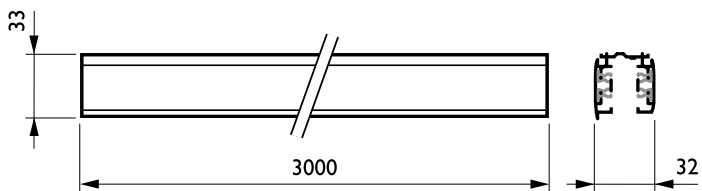

DALI Square Track

Mittapiirros

3-circuit square RCS750