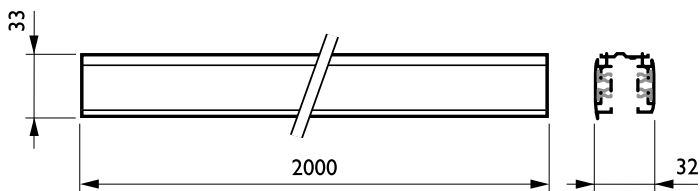

DALI Square Track

Mittapiirros

3-circuit square RCS750