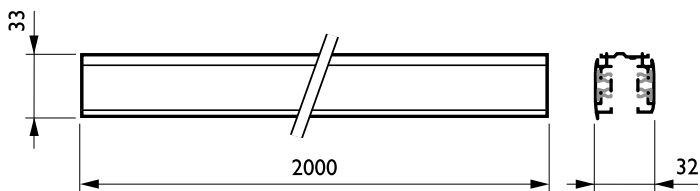

DALI Square Track

Mittapiirros

RCS750 5C6 L2000 BK (XTSC6200-2)