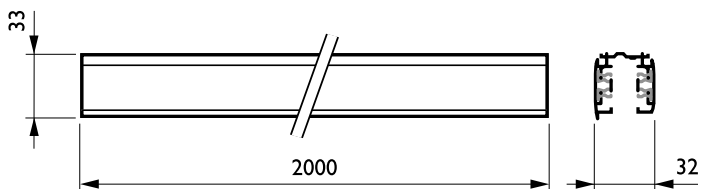

DALI Square Track

Mittapiirros

3-circuit square RCS750