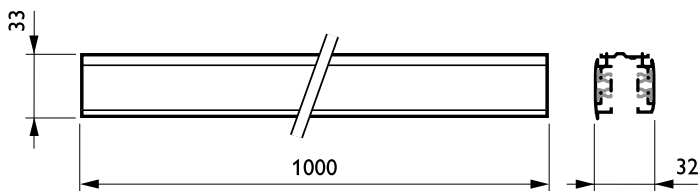

DALI Square Track

Mittapiirros

3-circuit square RCS750