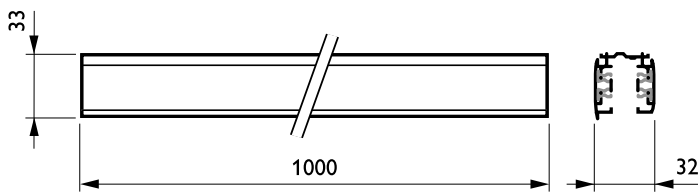

DALI Square Track

Mittapiirros

RCS750 5C6 L1000 WH (XTSC6100-3)