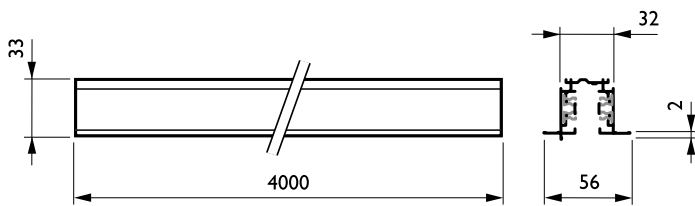

DALI Square Track

Mittapiirros

3-circuit square RCS750