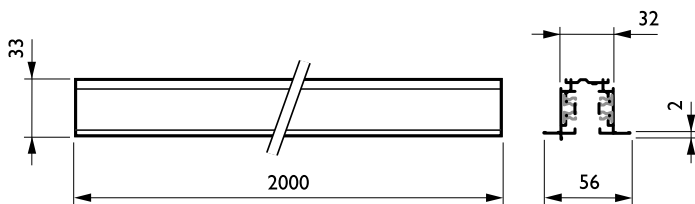

DALI Square Track

Mittapiirros

3-circuit square RCS750