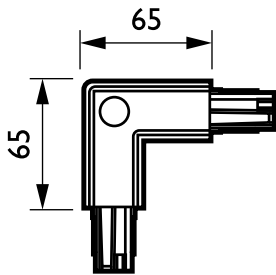

DALI Square Track

ZCS750 5C6 CCPI WH (XTSC634-3)

3-vaihevirrannotin GAC600 (DALI pulse control) – Sisäkulma 90°

DALI-projektorien ja erityisen sovittimen kanssa käytettäväksi suunniteltu DALI Square Track -kisko tuo joustavuutta myymälöiden tunnelmavalaistukseen ja auttaa samalla pienentämään energiankulutusta. Järjestelmä on valmistettu umpinaisesta alumiinikiskosta, ja saatavilla on useita pituus- ja sähköjohdevaihtoehtoja. Monipuolinen DALI Square Track voidaan pinta-, seinä- ja uppoasentaa vaaka- tai pystysuoraan, tai vaihtoehtoisesti se voidaan asentaa erillisiin paneeleihin. Järjestelmää voidaan käyttää myös riippuvana rakenteena. Kaikissa valaisimissa on erillinen virransyöttö, ja ne voidaan sytyttää erikseen. Valaistusta ja tunnelmaa on helppo muuttaa siirtämällä valaisimia. Monitoimista kiskojärjestelmää voidaan näin ollen käyttää niin kohdevalaistukseen kuin mainosten ja somisteidenkin ripustukseen.

Tuotetiedot

Yleistä tietoa	
Ripustustarvikkeet	No [-]
Mekaaniset lisävarusteet	No [-]
Lisävarusteen väri	Valkoinen
Käyttö ja sähkö tiedot	
Sähkötarvikkeet	CCPI [Sisäkulma 90°]
Piiri	5C6 [3-vaihevirrannotin GAC600 (DALI pulse control)]
Mekaaniset tiedot ja runko	
Mitat (korkeus x leveys x syvyys)	NaN x NaN x NaN mm (NaN x NaN x NaN in)

Tuotetiedot	
Koko tuotekoodi	871869606567999
Tilaustuotteen nimi	ZCS750 5C6 CCPI WH (XTSC634-3)
EAN/UPC – tuote	8718696065679
Tilauuskoodi	06567999
SAP-osoittaja – määrä/pakkaus	1
SAP-osoittaja – pakkauksia ulomassa	25
SAP-materiaali	910502500079
SAP-nettopaino (kappale)	0,170 kg

DALI Square Track

Mittapiirros

3-circuit square ZCS750