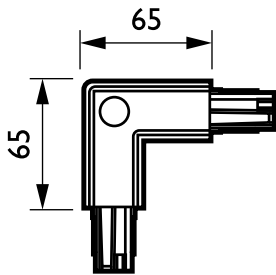

DALI Square Track

ZCS750 5C6 CCPE GR (XTSC635-1)

3-vaihevirrannotin GAC600 (DALI pulse control) - Ulkokulma 90°

DALI-projektorien ja erityisen sovittimen kanssa käytettäväksi suunniteltu DALI Square Track -kisko tuo joustavuutta myymälöiden tunnelmavalaistukseen ja auttaa samalla pienentämään energiankulutusta. Järjestelmä on valmistettu umpinaisesta alumiinikiskosta, ja saatavilla on useita pituus- ja sähköjohdevaihtoehtoja. Monipuolinen DALI Square Track voidaan pinta-, seinä- ja uppoasentaa vaaka- tai pystysuoraan, tai vaihtoehtoisesti se voidaan asentaa erillisiin paneeleihin. Järjestelmää voidaan käyttää myös riippuvana rakenteena. Kaikissa valaisimissa on erillinen virransyöttö, ja ne voidaan sytyttää erikseen. Valaistusta ja tunnelmaa on helppo muuttaa siirtämällä valaisimia. Monitoimista kiskojärjestelmää voidaan näin ollen käyttää niin kohdevalaistukseen kuin mainosten ja somisteidenkin ripustukseen.

Tuotetiedot

Yleistä tietoa	
Ripustustarvikkeet	No [-]
Mekaaniset lisävarusteet	No [-]
Lisävarusteen väri	Harmaa
Käyttö ja sähkö tiedot	
Sähkötarvikkeet	CCPE [Ulkokulma 90°]
Piiri	5C6 [3-vaihevirrannotin GAC600 (DALI pulse control)]
Mekaaniset tiedot ja runko	
Mitat (korkeus x leveys x syvyys)	NaN x NaN x NaN mm (NaN x NaN x NaN in)

Tuotetiedot	
Koko tuotekoodi	871869606568699
Tilaustuotteen nimi	ZCS750 5C6 CCPE GR (XTSC635-1)
EAN/UPC - tuote	8718696065686
Tilauskoodi	06568699
SAP-osoittaja - määrä/pakkaus	1
SAP-osoittaja - pakkauksia ulomassa	25
SAP-materiaali	910502500080
SAP-nettopaino (kappale)	0,170 kg

DALI Square Track

Mittapiirros

3-circuit square ZCS750