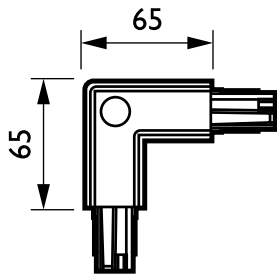

DALI Square Track

ZCS750 5C6 CCPE BK (XTSC635-2)

3-vaihevirrannotin GAC600 (DALI pulse control) - Ulkokulma 90°

DALI-projektorien ja erityisen sovittimen kanssa käytettäväksi suunniteltu DALI Square Track -kisko tuo joustavuutta myymälöiden tunnelmavalaistukseen ja auttaa samalla pienentämään energiankulutusta. Järjestelmä on valmistettu umpinaisesta alumiinikiskosta, ja saatavilla on useita pituus- ja sähköjohdevaihtoehtoja. Monipuolinen DALI Square Track voidaan pinta-, seinä- ja uppoasentaa vaaka- tai pystysuoraan, tai vaihtoehtoisesti se voidaan asentaa erillisiin paneeleihin. Järjestelmää voidaan käyttää myös riippuvana rakenteena. Kaikissa valaisimissa on erillinen virransyöttö, ja ne voidaan sytyttää erikseen. Valaistusta ja tunnelmaa on helppo muuttaa siirtämällä valaisimia. Monitoimista kiskojärjestelmää voidaan näin ollen käyttää niin kohdevalaistukseen kuin mainosten ja somisteidenkin ripustukseen.

Tuotetiedot

Yleistä tietoa	
Ripustustarvikkeet	No [-]
Mekaaniset lisävarusteet	No [-]
Lisävarusteen väri	Musta
Käyttö ja sähkö tiedot	
Sähkötarvikkeet	CCPE [Ulkokulma 90°]
Piiri	5C6 [3-vaihevirrannotin GAC600 (DALI pulse control)]
Mekaaniset tiedot ja runko	
Mitat (korkeus x leveys x syvyys)	NaN x NaN x NaN mm (NaN x NaN x NaN in)

Tuotetiedot	
Koko tuotekoodi	871869606569399
Tilaustuotteen nimi	ZCS750 5C6 CCPE BK (XTSC635-2)
EAN/UPC - tuote	8718696065693
Tilauskoodi	06569399
SAP-osoittaja - määrä/pakkaus	1
SAP-osoittaja - pakkauksia ulomassa	25
SAP-materiaali	910502500081
SAP-nettopaino (kappale)	0,170 kg

DALI Square Track

Mittapiirros

3-circuit square ZCS750