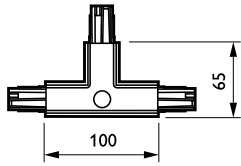

DALI Square Track

Mittapiirros

ZCS750 5C6 TCPRE GR (XTSC636-1)