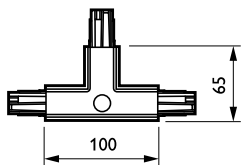

DALI Square Track

Mittapiirros

ZCS750 5C6 TCPLI WH (XTSC637-3)