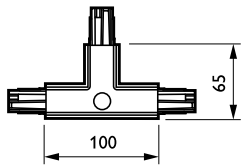

DALI Square Track

Mittapiirros

ZCS750 5C6 TCPRI WH (XTSC640-3)