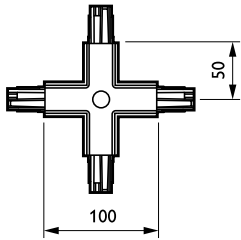

DALI Square Track

ZCS750 5C6 XCP GR (XTSC638-1)

3-vaihevirrannotin GAC600 (DALI pulse control) - X-
Liituskappale

DALI-projektoria ja erityisen sovittimen kanssa käytettäväksi suunniteltu DALI Square Track -kisko tuo joustavuutta myymälöiden tunnelmavalaisutukseen ja auttaa samalla pienentämään energiankulutusta. Järjestelmä on valmistettu umpinaisesta alumiinikiskosta, ja saatavilla on useita pituus- ja sähköjohdevaihtoehtoja. Monipuolinen DALI Square Track voidaan pinta-, seinä- ja uppoasentaa vaaka- tai pystysuoraan, tai vaihtoehtoisesti se voidaan asentaa erillisiin paneeleihin. Järjestelmää voidaan käyttää myös riippuvana rakenteena. Kaikissa valaisimissa on erillinen virransyöttö, ja ne voidaan syyttää erikseen. Valaistusta ja tunnelmaa on helppo muuttaa siirtämällä valaisimia. Monitoimista kiskojärjestelmää voidaan näin ollen käyttää niin kohdevalaisutukseen kuin mainosten ja somisteidenkin ripustukseen.

Tuotetiedot

Yleistä tietoa	
Ripustustarvikkeet	No [-]
Mekaaniset lisävarusteet	No [-]
Lisävarusteen väri	Harmaa
Käyttö ja sähkö tiedot	
Sähkötarvikkeet	XCP [X-Liituskappale]
Piiri	5C6 [3-vaihevirrannotin GAC600 (DALI pulse control)]
Mekaaniset tiedot ja runko	
Mitat (korkeus x leveys x syvyys)	NaN x NaN x NaN mm (NaN x NaN x NaN in)

Tuotetiedot	
Koko tuotekoodi	871869606583999
Tilaustuotteen nimi	ZCS750 5C6 XCP GR (XTSC638-1)
EAN/UPC – tuote	8718696065839
Tilauskoodi	06583999
SAP-osoittaja – määrä/pakkaus	1
SAP-osoittaja – pakkauksia ulommassa	10
SAP-materiaali	910502500095
SAP-nettopaino (kappale)	0,340 kg

DALI Square Track

Mittapiirros

3-circuit square ZCS750