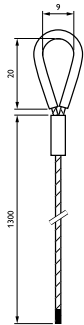

CoreLine Trunking

Mittapiirros

CoreLine Trunking acc. LL120Z