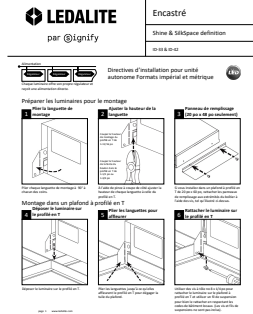

Mittapiirros

Coreline Trunking Gen2 LL212X-LL234X