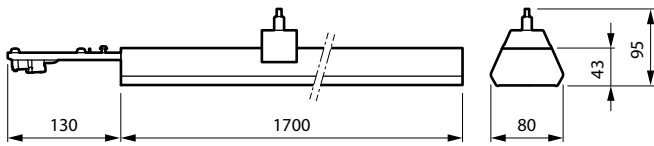

CoreLine Trunking Gen2

Mittapiirros

Coreline Trunking Gen2 LL212X-LL234X