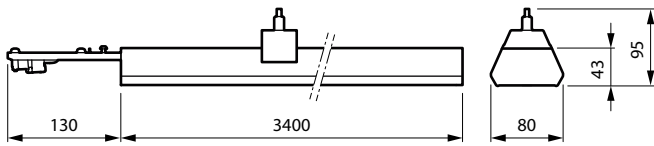

CoreLine Trunking Gen2

Mittapiirros

Coreline Trunking Gen2 LL212X-LL234X