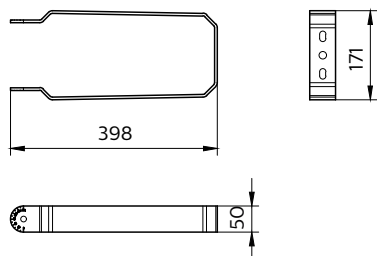

Coreline Highbay Gen4

Paikallinen koodi	4351499
SAP-osoittaja – määrä/pakkaus	1
SAP-osoittaja – pakkauksia ulommassa	4
SAP-materiaali	911401511761

SAP-nettopaino (kappale)	1,700 kg

JK08

Mittapiirros

Mechanical Accessory