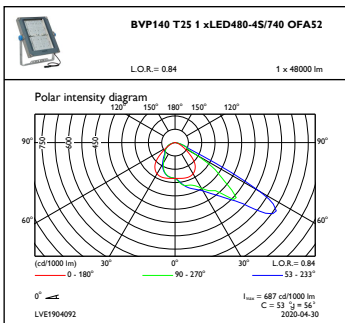

Coreline tempo X-Large

Mittapiirros

CoreLine Tempo BVP110/120/125/130/140

Valonjakotiedot

OFPC1_BVP140T251xLED480-4S740OFA52

OFCS1_BVP140T251xLED480-4S740OFA52

OFPC1_BVP140T251xLED480-4S740OFA52

OFCS1_BVP140T251xLED480-4S740OFA52