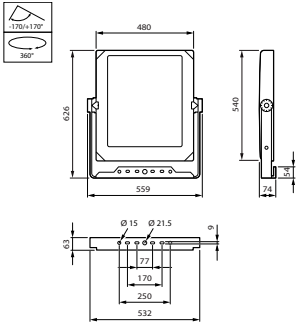

Coreline tempo X-Large

Mittapiirros

CoreLine Tempo BVP110/120/125/130/140