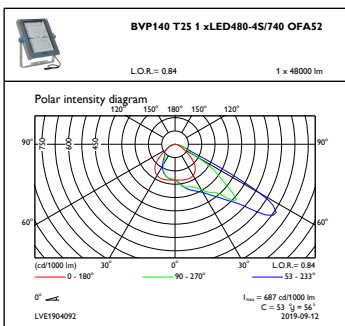

Valonjakotiedot

OFPC1_BVP140T251xLED480-4S740OFA52