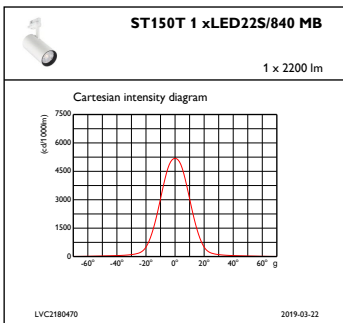

Tuotetiedot

Yleistä tietoa	
Valonlähteen valokeilan kulma	24°
Valonlähteen väri	840 Neutraali valkoinen
Valonlähde vaihdettavissa	Ei
Liitäntälaitteiden määrä	1 yksikkö
Virtalähde/virtayksikkö/muuntaja	PSU [Tehonsyöttöyksikkö]
Liitäntälaitte sisältyy toimitukseen	Kyllä
Optiikan tyyppi	24 [Keilakulma 24°]
Valaisimen valokeilan hajautus	24°
Ohjaukseen liittyvä	-
Liitäntä	3-napainen liitäntä, 1-vaihe ketjutettava
kaapeli	-
Suojausluokka IEC	Suojausluokka I
Hehkulankestävyys	Lämpötila 650 °C, kesto 5 s
Tulenarkuusmerkintä	Soveltuu asennettavaksi normaalisti syttyville pinnoille
CE-merkintä	CE-merkintä
ENEC-merkintä	-

CoreLine Projector

Ohjausjärjestelmät ja himmennys	
Himmennettävä	Ei
Mekaaniset tiedot ja runko	
Rungon materiaali	Alumiini
Heijastimen materiaali	-
Optiikan materiaali	Polykarbonaatti
Optisen kuvun/linssin materiaali	Polykarbonaatti
Kiinnitysmateriaali	-
Optisen kuvun/linssin viimeistely	Teksturoitu
Kokonaispituus	0 mm
Kokonaisleveys	180 mm
Kokonaiskorkeus	159 mm
Kokonaishalkaisija	85 mm
Väri	Musta ja musta
Mitat (korkeus x leveys x syvyys)	159 x 180 x 0 mm (6.3 x 7.1 x 0 in)
Hyväksyntä ja käyttökohteet	
IP-luokka	IP20 [Sormisuojuattu]
Mek. iskun suojauskoodi	IK02 [0.2 J standard]
Suorituskyky alussa (IEC-yhteensopiva)	
Valovirta alussa (järjestelmän valovirta)	2200 lm
Valovuotoleranssi	+/-10%
LED-valaisimen tehokkuus alussa	90 lm/W
Alun vast. värilämpötila	4000 K
Alun värinsoittoindeksi	>80
Alkukromaattisuus	(0.38, 0.38) SDCM<3
Ottoteho alussa	24 W

Mittapiirros

CoreLine Projector ST150T

CoreLine Projector

Valonjakotiedot

IFPC1_ST150T1xLED22S840MB

IFAS1_ST150T1xLED22S840MB

IFCC1_ST150T1xLED22S840MB