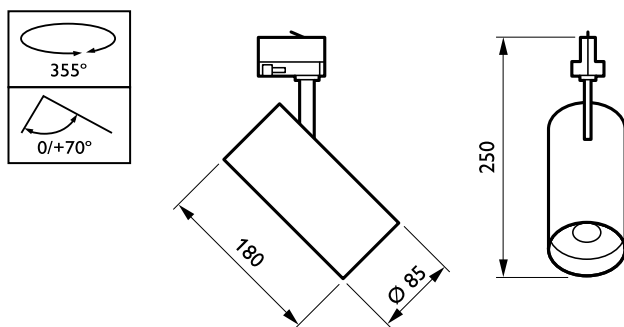

Tehonkulustoleranssi	+/-10%
Suorituskyky ajan mittaan (IEC-yhteensopiva)	
Ohjauslaitteen keskimääräinen vikaantumisen 50 000 tunnin käyttöiän aikana	5 %
Valovirran teho keskimääräisen 50 000 tunnin käyttöiän aikana*	L70
Käyttökohteiden olosuhteet	
Ympäristölämpötila-alue	-20 ... +40 °C
Suorituskyvyn varmistava käyttölämpötila Tq	25 °C
Suurin himmennystaso	Ei sovellettavissa
Soveltuu satunnaiseen sytytykseen/sammutukseen	Ei
Tuotetiedot	
Koko tuotekoodi	871869979068499
Tilastuotteen nimi	ST150T LED225-23-/840 PSU BK
EAN/UPC – tuote	8718699790684
Tilauuskoodi	79068499
SAP-osoittaja – määrä/pakkaus	1
SAP-osoittaja – pakkauksia ulommassa	6
SAP-materiaali	912401483218
SAP-nettopaino (kappale)	0,710 kg

Mittapiirros

CoreLine Projector ST150T