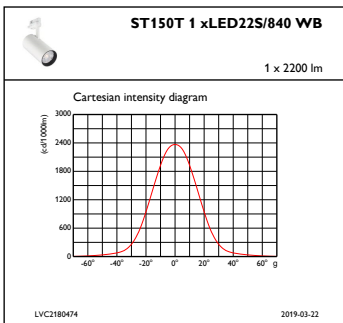

CoreLine Projector

Ohjausjärjestelmät ja himmennys

Himmennettävä	Ei
---------------	----

Mekaaniset tiedot ja runko

Rungon materiaali	Alumiini
Heijastimen materiaali	-
Optiikan materiaali	Polykarbonaatti
Optisen kuvun/linssin materiaali	Polykarbonaatti
Kiinnitysmateriaali	-
Optisen kuvun/linssin viimeistely	Teksturoitu
Kokonaispituus	0 mm
Kokonaisleveys	180 mm
Kokonaiskorkeus	159 mm
Kokonaishalkaisija	85 mm
Väri	Musta ja musta
Mitat (korkeus x leveys x syvyys)	159 x 180 x 0 mm (6.3 x 7.1 x 0 in)

Hyväksyntä ja käyttökohteet

IP-luokka	IP20 [Sormisuojaattu]
Mek. iskun suojauskoodi	IK02 [0.2 J standard]

Suorituskyky alussa (IEC-yhteensopiva)

Valovirta alussa (järjestelmän valovirta)	2200 lm
Valovuotoleranssi	+/-10%
LED-valaisimen tehokkuus alussa	90 lm/W
Alun vast. värilämpötila	4000 K
Alun värintoistoindeksi	>80
Alkukromaattisuus	(0.38, 0.38) SDCM<3
Ottoteho alussa	24 W

Mittapiirros

CoreLine Projector ST150T

CoreLine Projector

Valonjakotiedot

IFPC1_ST150T1xLED22S840WB

IFAS1_ST150T1xLED22S840WB

IFCC1_ST150T1xLED22S840WB