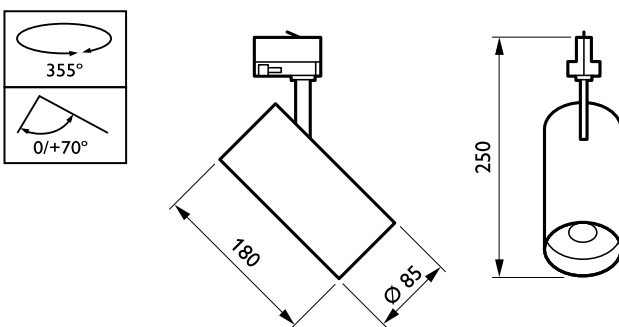

Hyväksyntä ja käyttökohteet

IP-luokka	IP20 [Sormisuojaattu]
Mek. iskun suojauskoodi	IK02 [0.2 J standard]

Suorituskyky alussa (IEC-yhteensopiva)

Valovirta alussa (järjestelmän valovirta)	2200 lm
Valovuotoleranssi	+/-10%
LED-valaisimen tehokkuus alussa	90 lm/W
Alun vast. värilämpötila	4000 K
Alun värintoistoindeksi	>80
Alkukromaattisuus	(0.38, 0.38) SDCM<3
Ottoteho alussa	24 W

Tehonkulutustoleranssi	+/-10%

Suorituskyky ajan mittaan (IEC-yhteensopiva)

Ohjauslaitteen keskimääräinen vikaantumisen 50 000 tunnin käyttöiän aikana	5 %
Valovirran teho keskimääräisen 50 000 tunnin käyttöiän aikana*	L70

Käyttökohteiden olosuhteet

Ympäristölämpötila-alue	-20 ... +40 °C
Suorituskyvyn varmistava käyttölämpötila Tq	25 °C
Suurin himmennystaso	Ei sovellettavissa
Soveltuu satunnaiseen sytytykseen/sammutukseen	Ei

Tuotetiedot

Koko tuotekoodi	871869979072199
Tilaustuotteen nimi	ST150T LED225-36-/840 PSU BK
EAN/UPC – tuote	8718699790721
Tilauuskoodi	79072199
SAP-osoittaja – määrä/pakkaus	1
SAP-osoittaja – pakkauksia ulommassa	6
SAP-materiaali	912401483222
SAP-nettopaino (kappale)	0,710 kg

Mittapiirros

CoreLine Projector ST150T