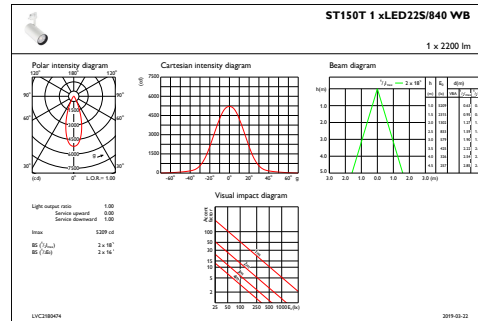

CoreLine Projector

Valonjakotiedot

IFPC1_ST150T1xLED22S840WB

IFAS1_ST150T1xLED22S840WB