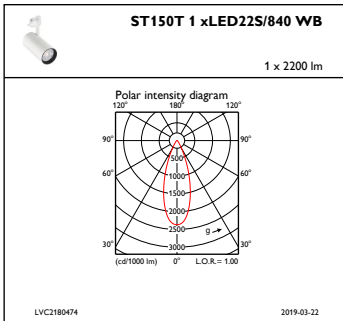

CoreLine Projector

Valonjakotiedot

IFPC1_ST150T1xLED22S840WB

IFAS1_ST150T1xLED22S840WB