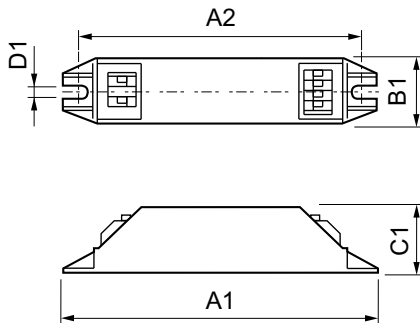

HF-Matchbox Blue

Hyväksyntämerkinnät	F merkintä CE merkintä VDE sertifikaatti CB sertifikaatti
Tuotetiedot	
Koko tuotekoodi	871150053646430
Tilaustuotteen nimi	HF-M BLUE 121 LH TL5 230-240V
EAN/UPC – tuote	8711500536464
Tilaukoodi	53646430

Paikallinen koodi	4026411
SAP-osoittaja – määrä/pakkaus	1
SAP-osoittaja – pakkauksia ulommassa	50
SAP-materiaali	913700418366
SAP-nettopaino (kappale)	0,043 kg

Mittapiirros

HF-M BLUE 121 LH TL5 230-240V

Product

HF-M BLUE 121 LH TL5 230-240V