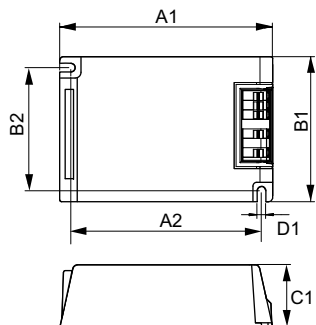

PrimaVision Compact CDM-lampuille

Mekaaniset tiedot ja runko	
Runko	/S
Hyväksyntä ja käyttökohteet	
Aktiivinen lämpösuojaus	Yes
EMI 9 kHz ... 300 MHz	CISPR 15 ed 7.2
Turvallisuusstandardi	EN 61347-2-12
Laatustandardi	ISO 9000:2000
Ympäristöstandardi	ISO 14001
Harmonisten yliaaltojen standardi	EN 61000-3-2
Emc-häiriönsietostandardi	EN 61547
Tärinästandardi	IEC68-2-6 F c
Hidasteet, vakio	IEC 68-2-29 Eb
Kosteusstandardi	IEC 928-13
Hyväksyntämerkinnät	CE merkintä ENEC sertifikaatti

Humina ja äänitaso	37 dB(A)
Tuotetiedot	
Koko tuotekoodi	872790085974400
Tilaustuotteen nimi	HID-PV C 70 /S CDM 220-240V 50/60Hz NG
EAN/UPC – tuote	8711500881694
Tilauskoodi	85974400
Paikallinen koodi	4008010
SAP-osoittaja – määrä/pakkaus	1
SAP-osoittaja – pakkauksia ulommassa	12
SAP-materiaali	913700652966
SAP-nettopaino (kappale)	0,216 kg

Mittapiirros

HID-PV C 70 /S CDM 220-240V 50/60Hz NG

Product	D1	C1	A1	A2	B1	B2
HID-PV C 70 /S CDM	4,9 mm	32,2	109,6	98,5	74,4	63,7
220-240V 50/60Hz NG		mm	mm	mm	mm	mm