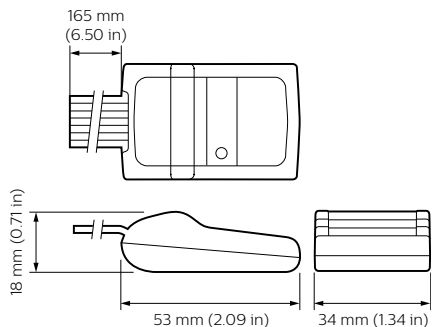

Dynalite System Integration

Mittapiirros

Dynalite System Integration