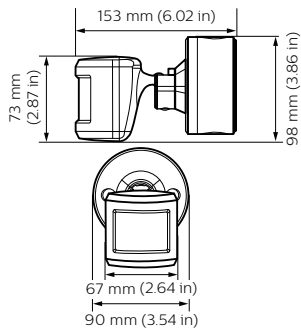

Dynalite Sensors

Yleistä tietoa

CE-merkintä	CE-merkintä
Muita tietoja	Please download the Lighting - Product Data Sheet for more information and ordering options
EU RoHS -määräysten mukainen	Kyllä

Hyväksyntä ja käyttökohteet

IP-luokka	IP54/20 [Suojattu pölykertymiltä, roiskesuojattu/sormisuojaattu]
UL-hyväksytyt	Yes

Käyttökohteiden olosuhteet

Ympäristölämpötila-alue	-20 ... +45 °C

Tuotetiedot

Koko tuotekoodi	871869688808700
Tilaustuotteen nimi	DUS30CS
EAN/UPC - tuote	8718696888087
Tilauskoodi	913703244309
SAP-osoittaja - määrä/pakkaus	1
SAP-osoittaja - pakkauksia ulommassa	1
SAP-materiaali	913703244309
Net Weight (Piece)	214,000 g

Mittapiirros

DUS30CS