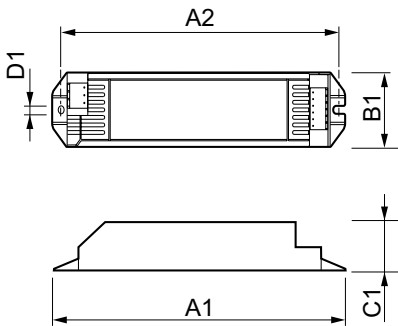

Tuotetiedot

Käyttö- ja sähkö tiedot		Lähtöliitännän liitintyyppit	
Tulojännite	220–240 V	Liitin	
Viivatiheys	50 to 60 Hz	Käyttölämpötila	
Syöttötaajuus	50–60 Hz	Käyttölämpötila-alue	-10...50 °C
Maavuotovirta (suurin)	0,5 mA	T-kotelo, käyttöikä (nim.)	75 °C
Syttymisvirran leveys	0,3 ms	T-kotelo, maksimi (suurin)	75 °C
Syttymisvirtapiikki (suurin)	24 A	Mekaaniset tiedot ja runko	
Tuotteiden määrä: MCB (16A, tyyppi B) (nim.) 20		Runko	L 211x40x28,7
Johdotus			
Tuloliitännöiden liitintyyppi	Liitin		

Full EOC	871829177064000
Tilaustuotteen nimi	HF-E 1/2 58 TL-D II 220-240V 50/60Hz

Tilauskoodi	77064000
SAP-osoittaja – määrä/pakkaus	1
SAP-osoittaja – pakkauksia ulommassa	20
Tuotekoodi (12NC)	913713040966
Koko tuotenimi	HF-E 1/2 58 TL-D II 220-240 50/60Hz
EAN/UPC – laatikko	8718291770657
EAN/UPC – Product/Case	8718291770640

Mittapiirros

Product	D1	C1	A1	A2	B1
HF-E 1/2 58 TL-D II 220-240V 50/60Hz	4,2 mm	28,7 mm	211,0 mm	198,0 mm	40,0 mm