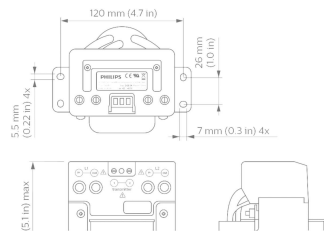

Tuotetiedot

Tuotetiedot		SAP-osoittaja – pakkauksia ulomassa	
Koko tuotekoodi	871869672389000	SAP-osoittaja – pakkauksia ulomassa	4
Tilaustuotteen nimi	LCU7720/00 Coded Mains Transformer LL	SAP-materiaali	913713611880
EAN/UPC – tuote	8718696723890	Net Weight (Piece)	3,100 kg
Tilaukoodi	72389000		
SAP-osoittaja – määrä/pakkaus	1		

Kaappiohjausjärjestelmät

Mittapiirros

LCU7720/00 Coded Mains Transformer LL